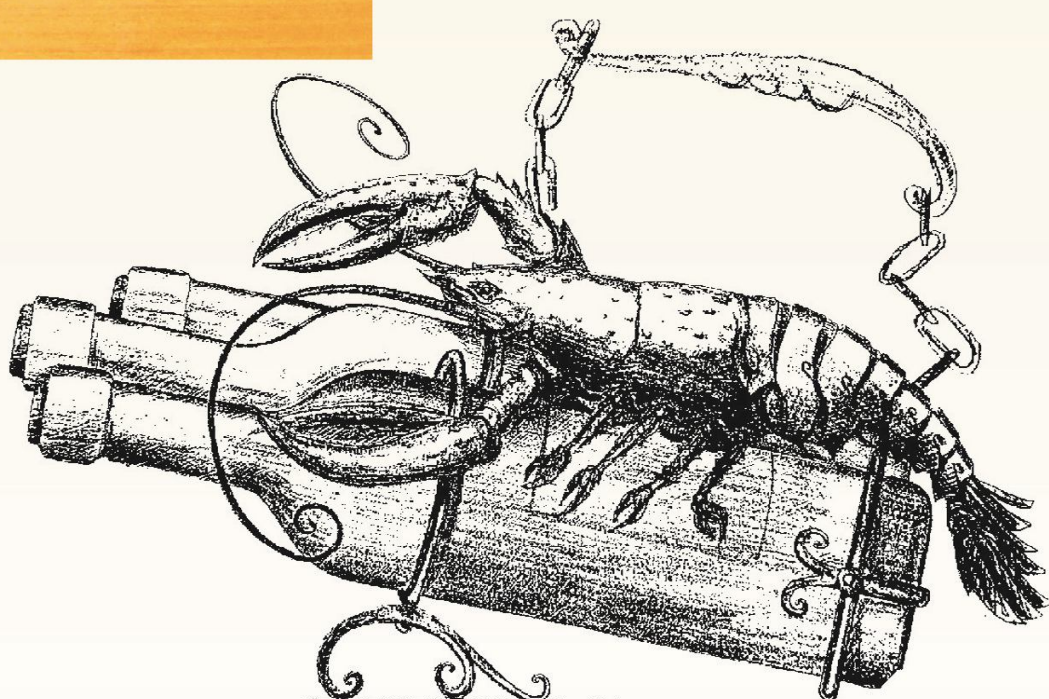

# КОВАННЫЕ ИЗДЕЛИЯ

Часть 1

ЭКСКЛЮЗИВНЫЕ РАБОТЫ

2006 г.

ПОДСТАВКИ

Подставка под пивные бутылки „Рак“  
Художник-дизайнер: Панфилов Г.А.