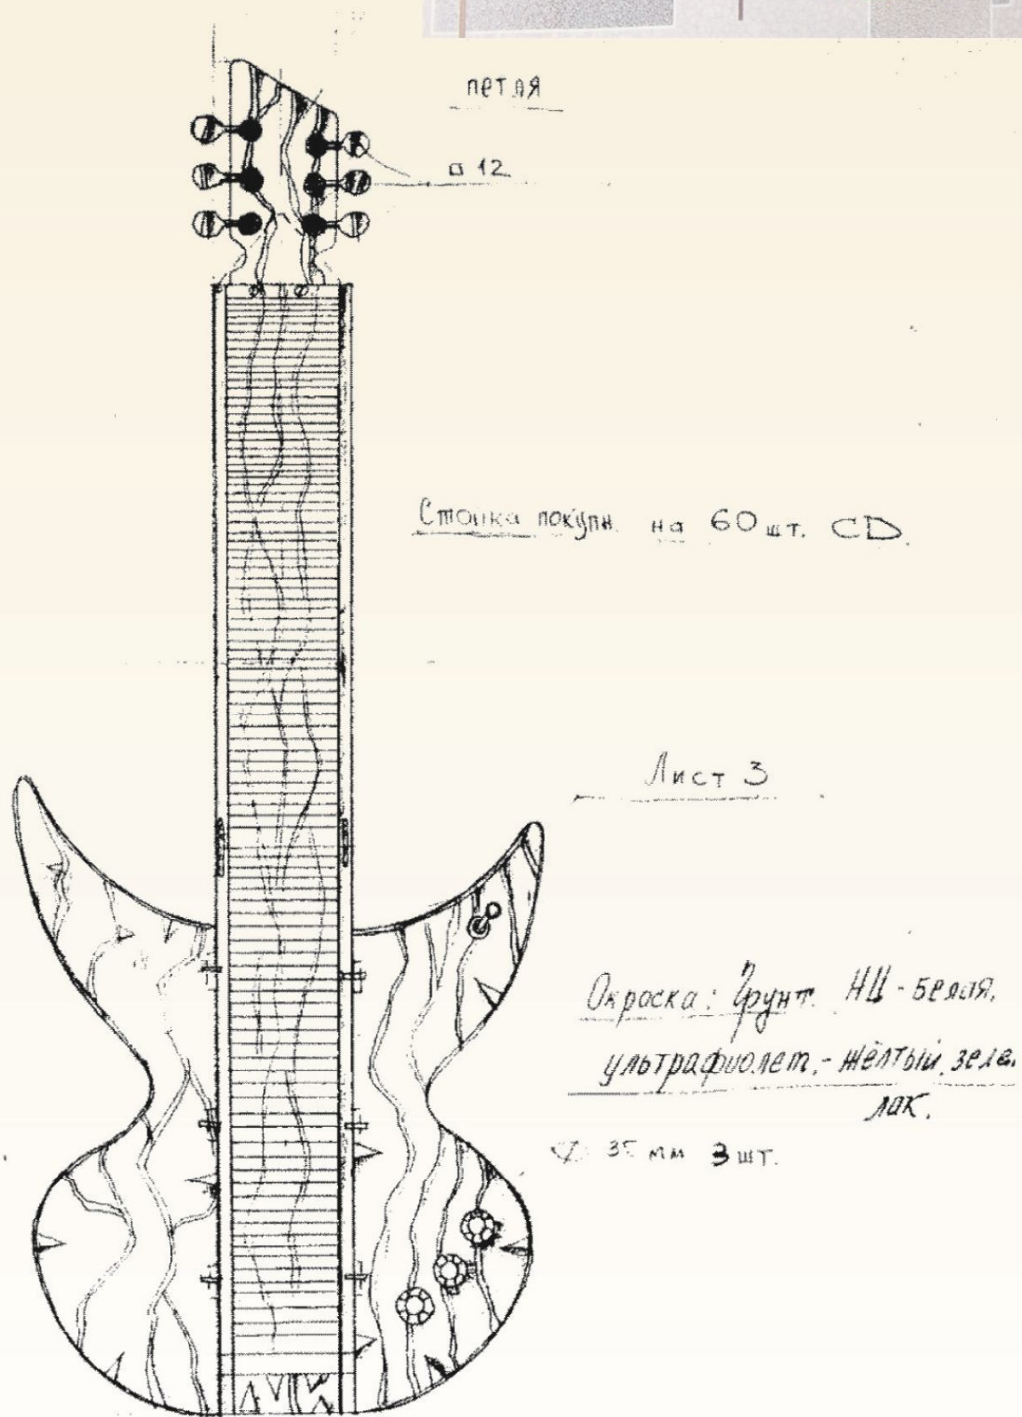

ПОДСТАВКИ

ХУДОЖЕСТВЕННАЯ КОВКА

Подставка для дисков „Гитара“
Художник-дизайнер: Панфилов Г.А.