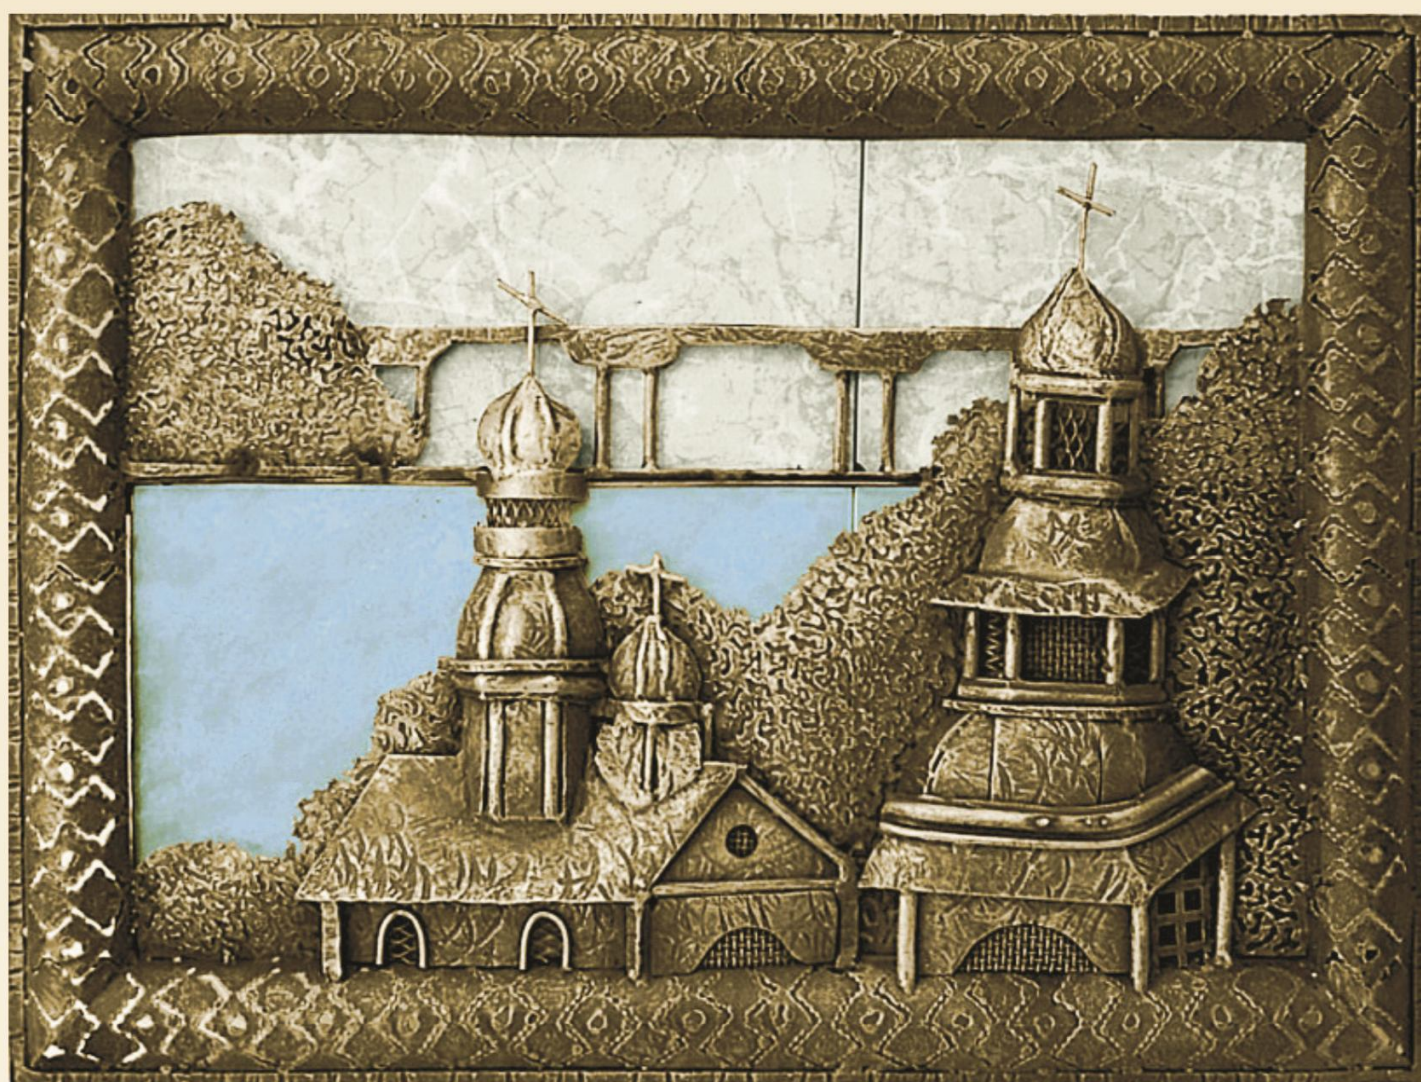

КАРТИНЫ

„Церковь” 80x60 см.
Материал: металл с кафельной плиткой
Художник-дизайнер: Безручко А.Н.