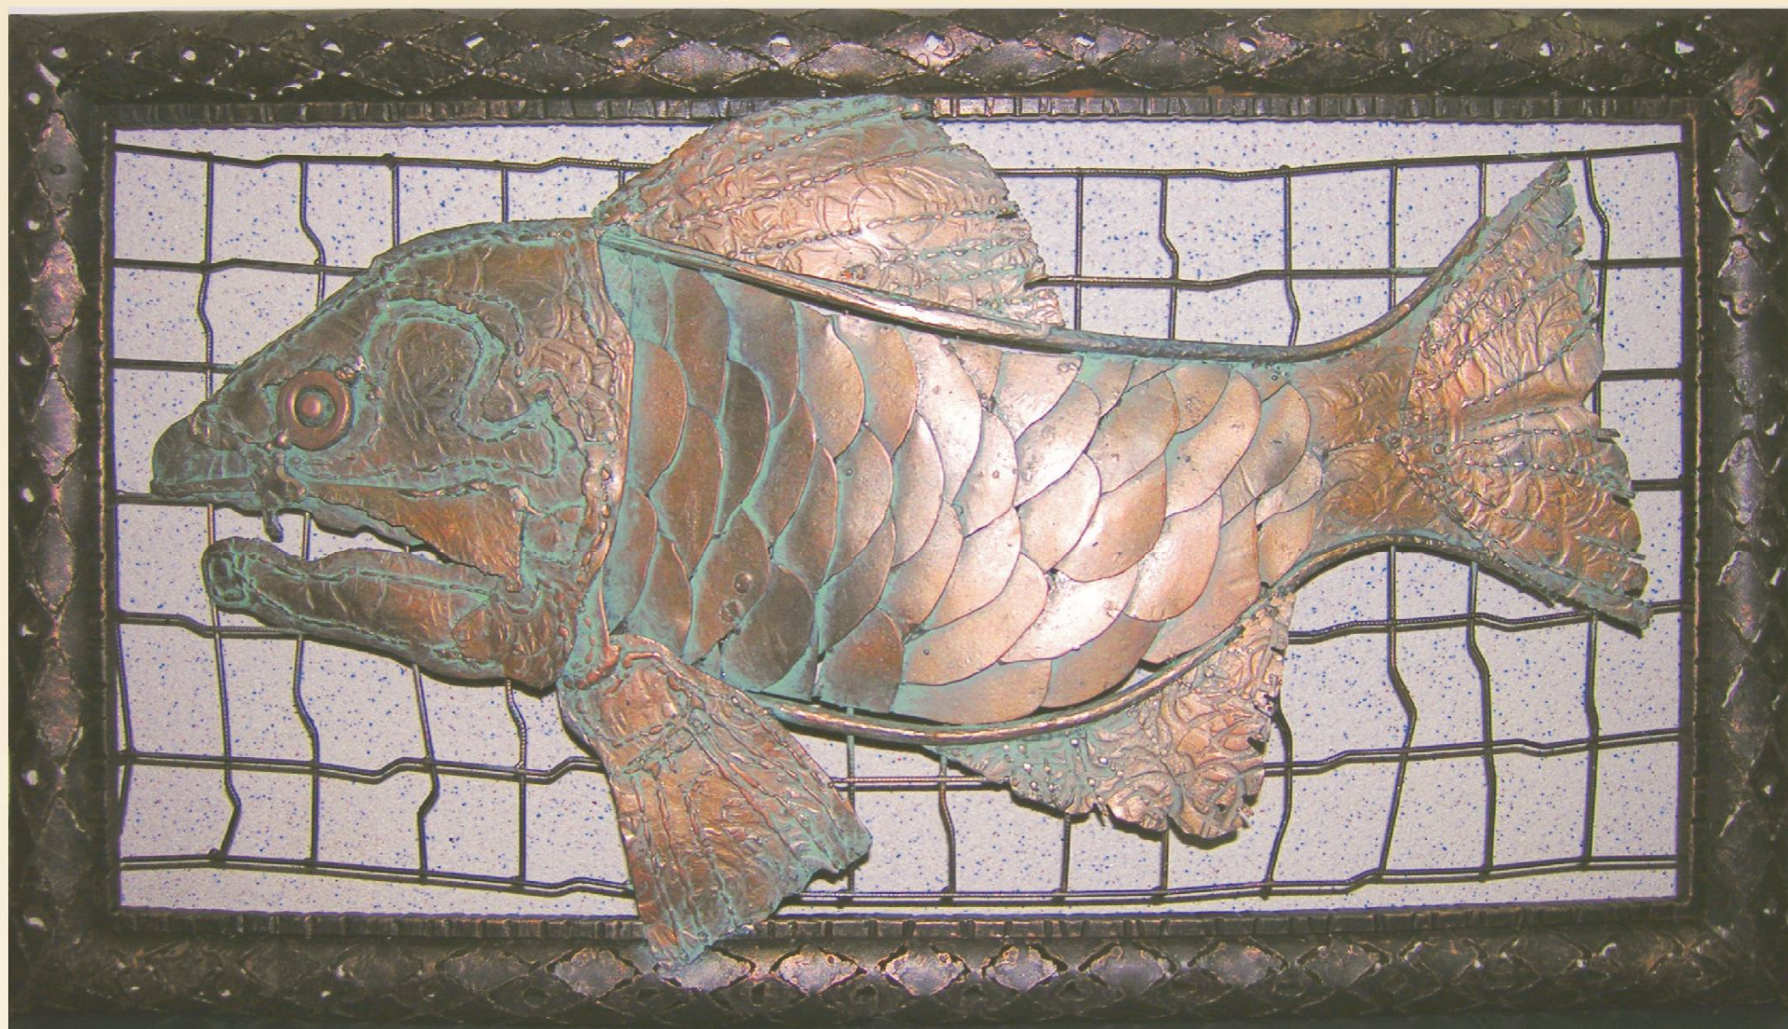

## КАРТИНЫ

ХУДОЖЕСТВЕННАЯ КОВКА

„Золотая рыбка“ 90x52 см.  
Художник-дизайнер: Безручко А.Н.

„Осьминог“ 110x85 см.  
Художник-дизайнер: Безручко А.Н.

КАРТИНЫ

ХУДОЖЕСТВЕННАЯ КОВКА

„Собор“ 55x75 см.

Материал: металл с кафельной плиткой