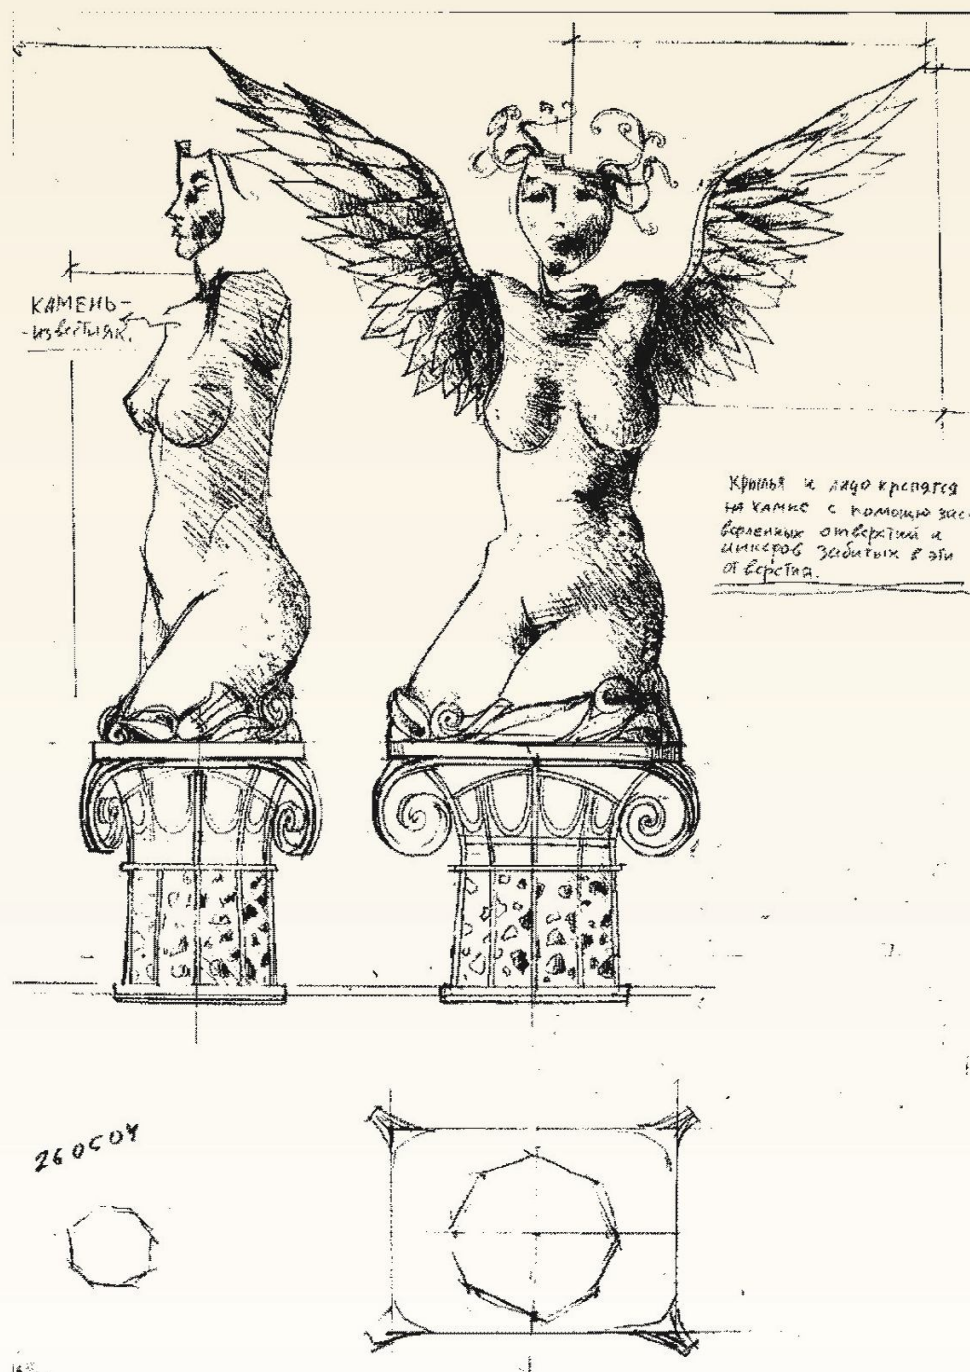

ЭКСКЛЮЗИВ

ХУДОЖЕСТВЕННАЯ КОВКА

„Ящерица“  
Художник-дизайнер: Панфилов Г.А.

ЭКСКЛЮЗИВ

ХУДОЖЕСТВЕННАЯ КОВКА

Подставка „Ника“  
Художник-дизайнер: Безручко А.Н.

ПОДСВЕЧНИКИ

ХУДОЖЕСТВЕННАЯ КОВКА