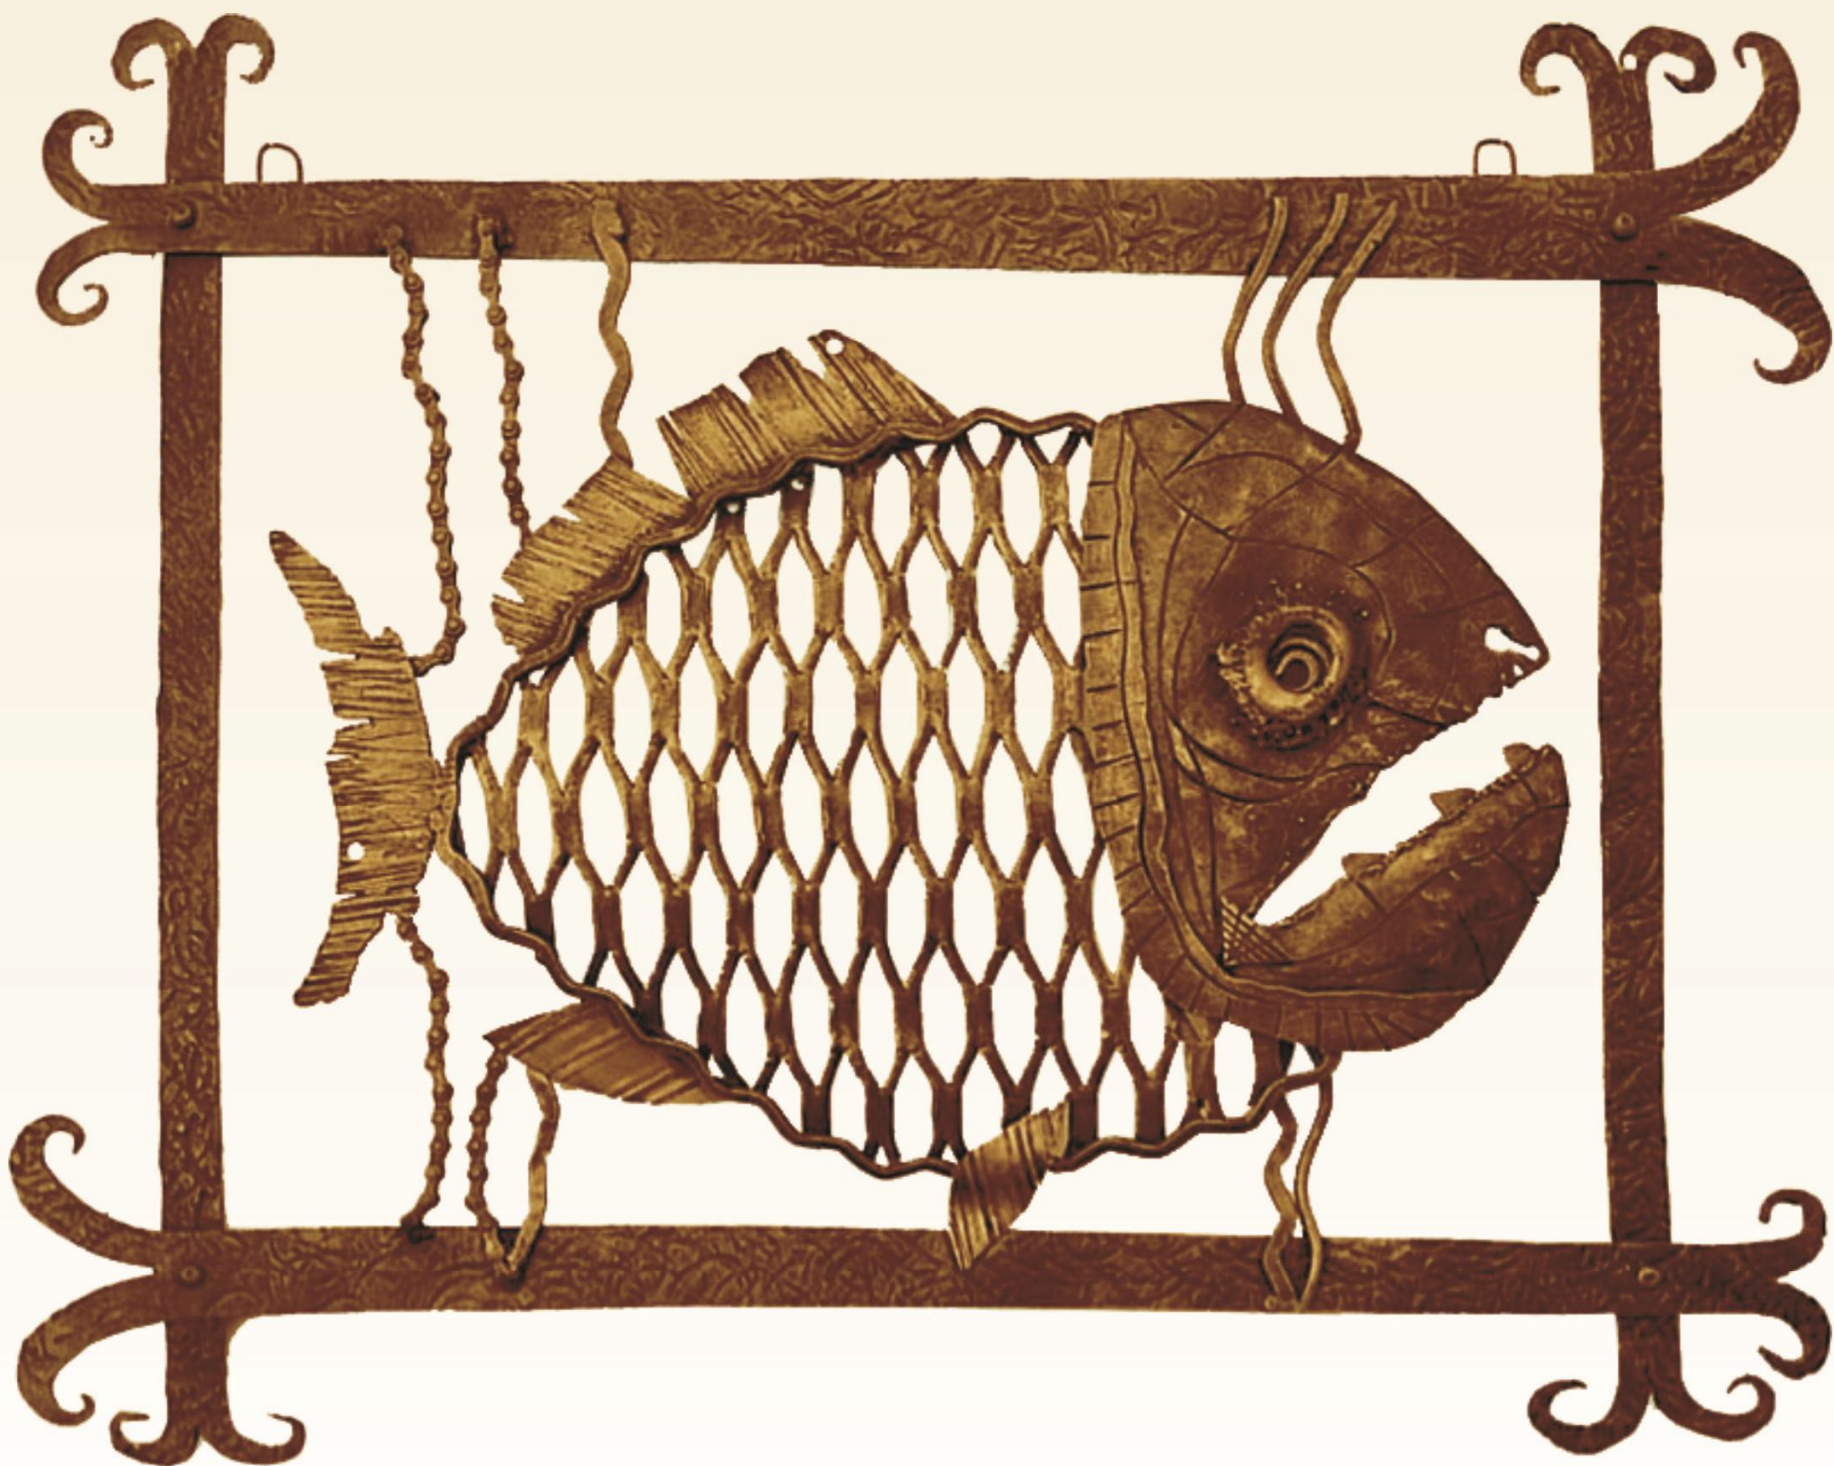

„Зубатка“ 90x73 см.
Художник-дизайнер: Панфилов Г.А.