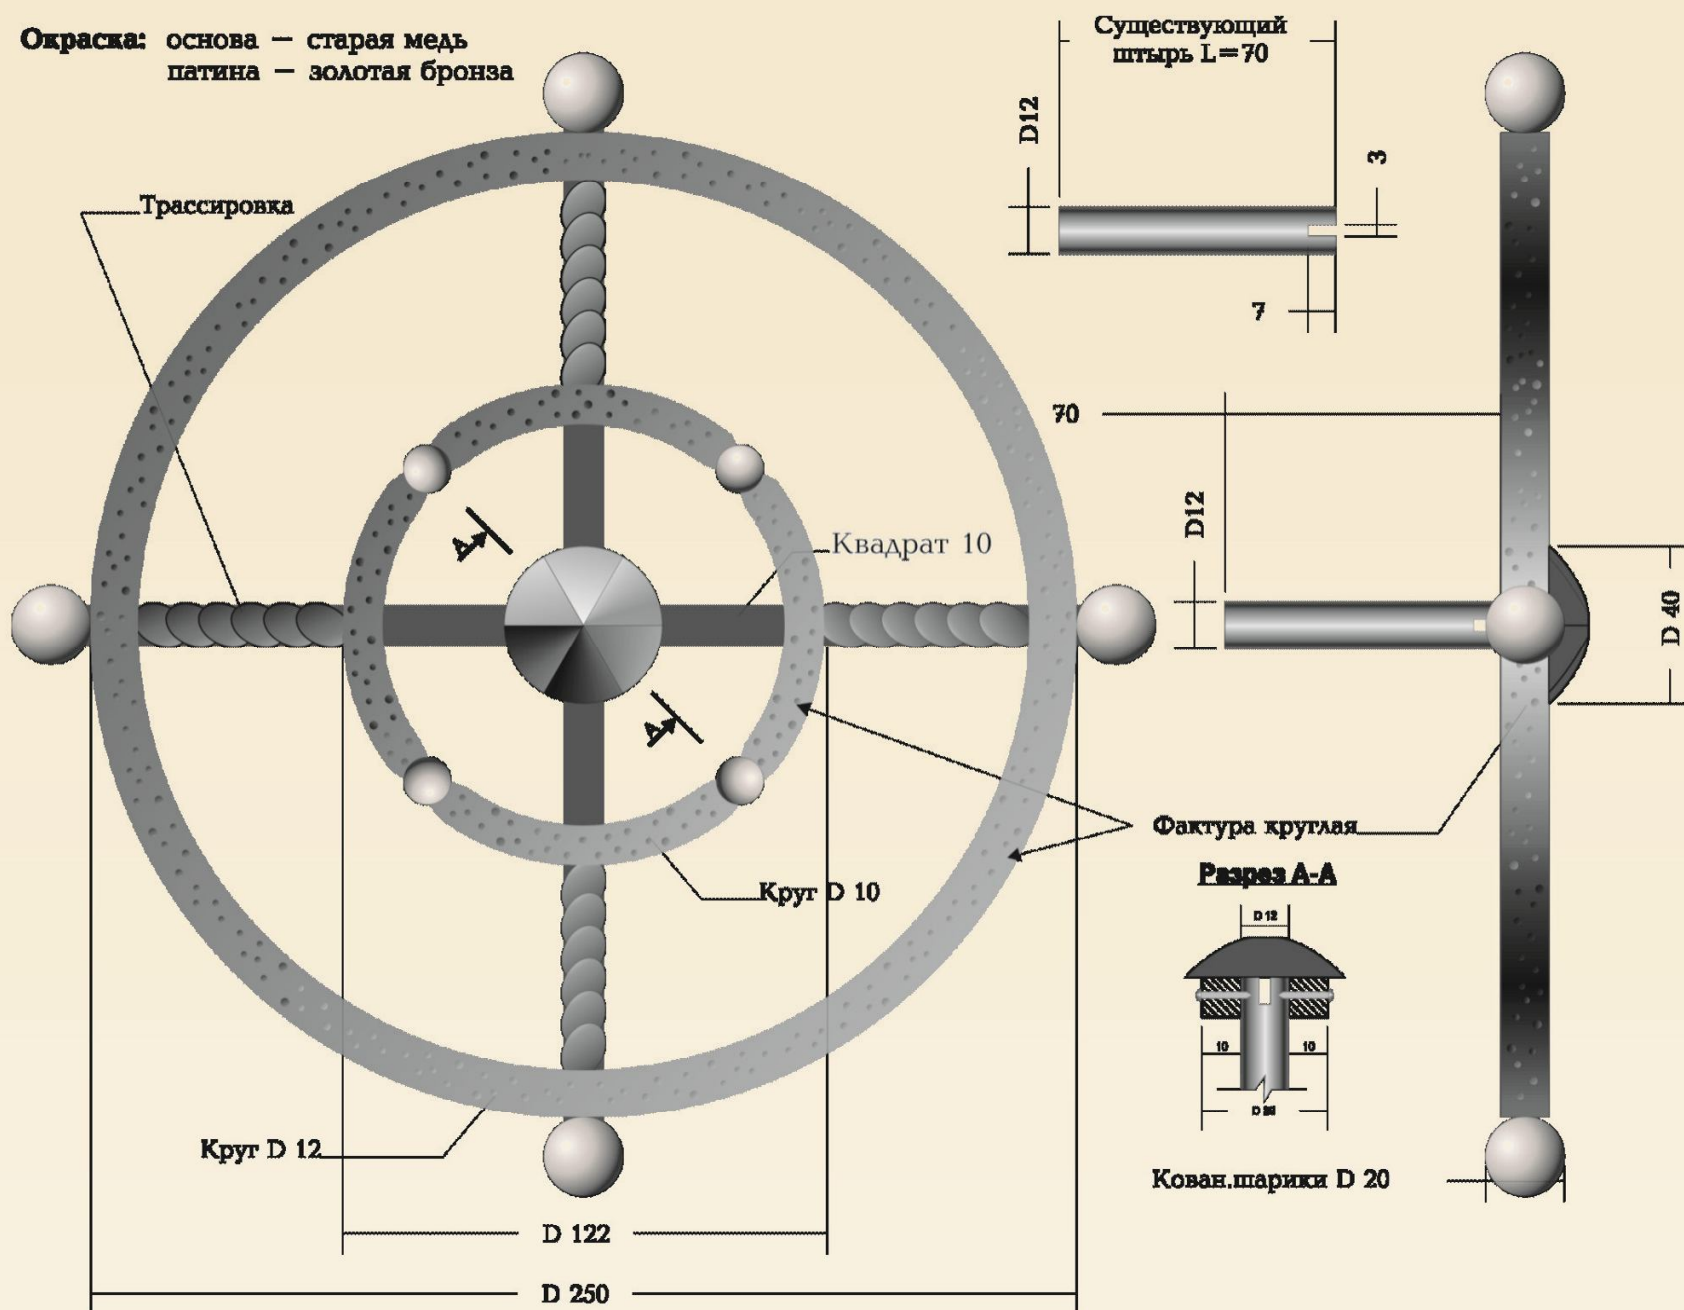

ЭКСКЛЮЗИВ

Окраска: основа — старая медь
пatina — золотая бронза

ХУДОЖЕСТВЕННАЯ КОВКА