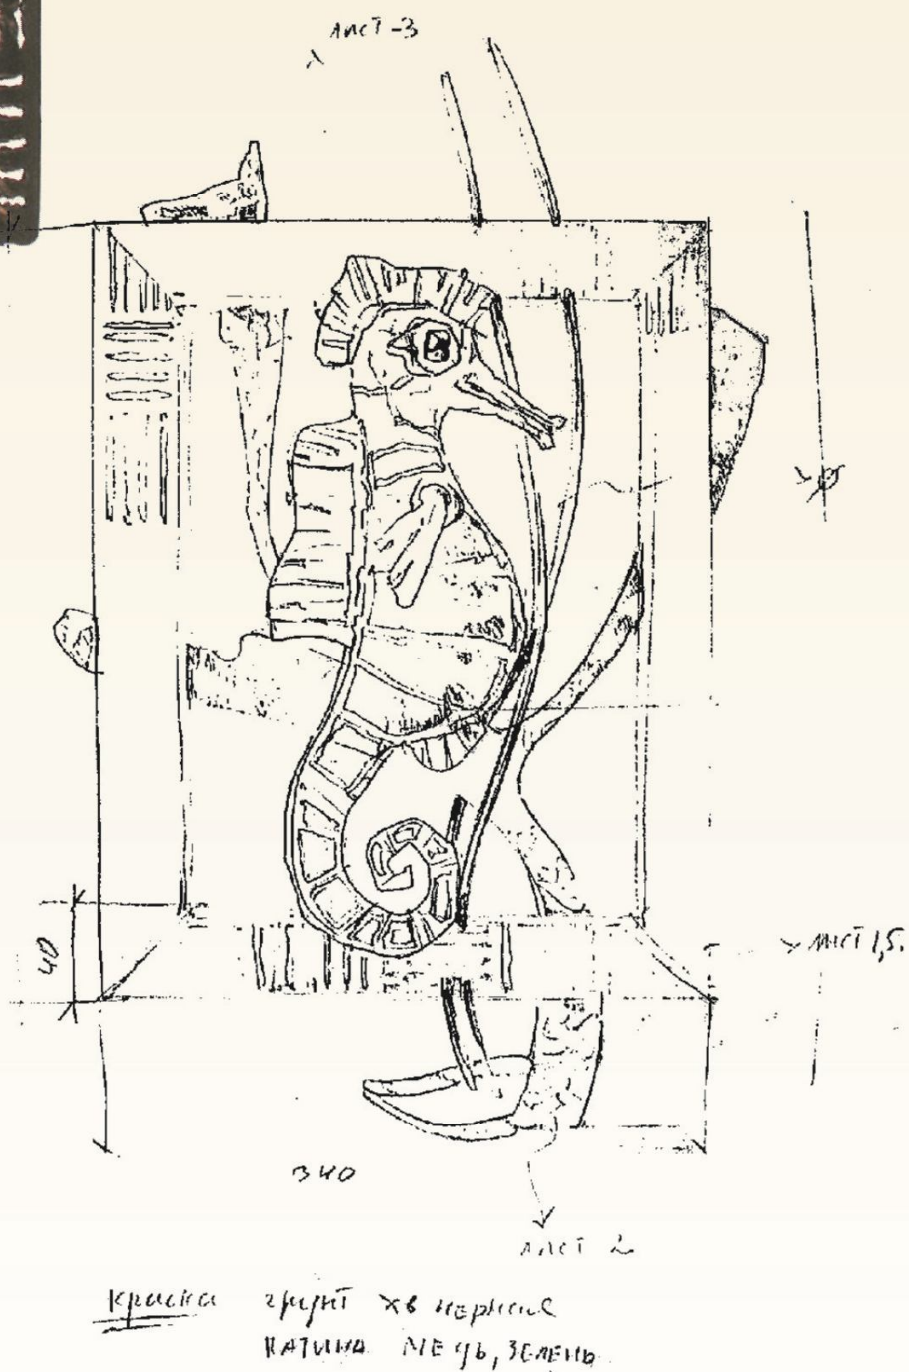

КАРТИНЫ

ХУДОЖЕСТВЕННАЯ КОВКА

„Морской конек“ 45x34 см.
Художник-дизайнер: Панфилов Г.А.