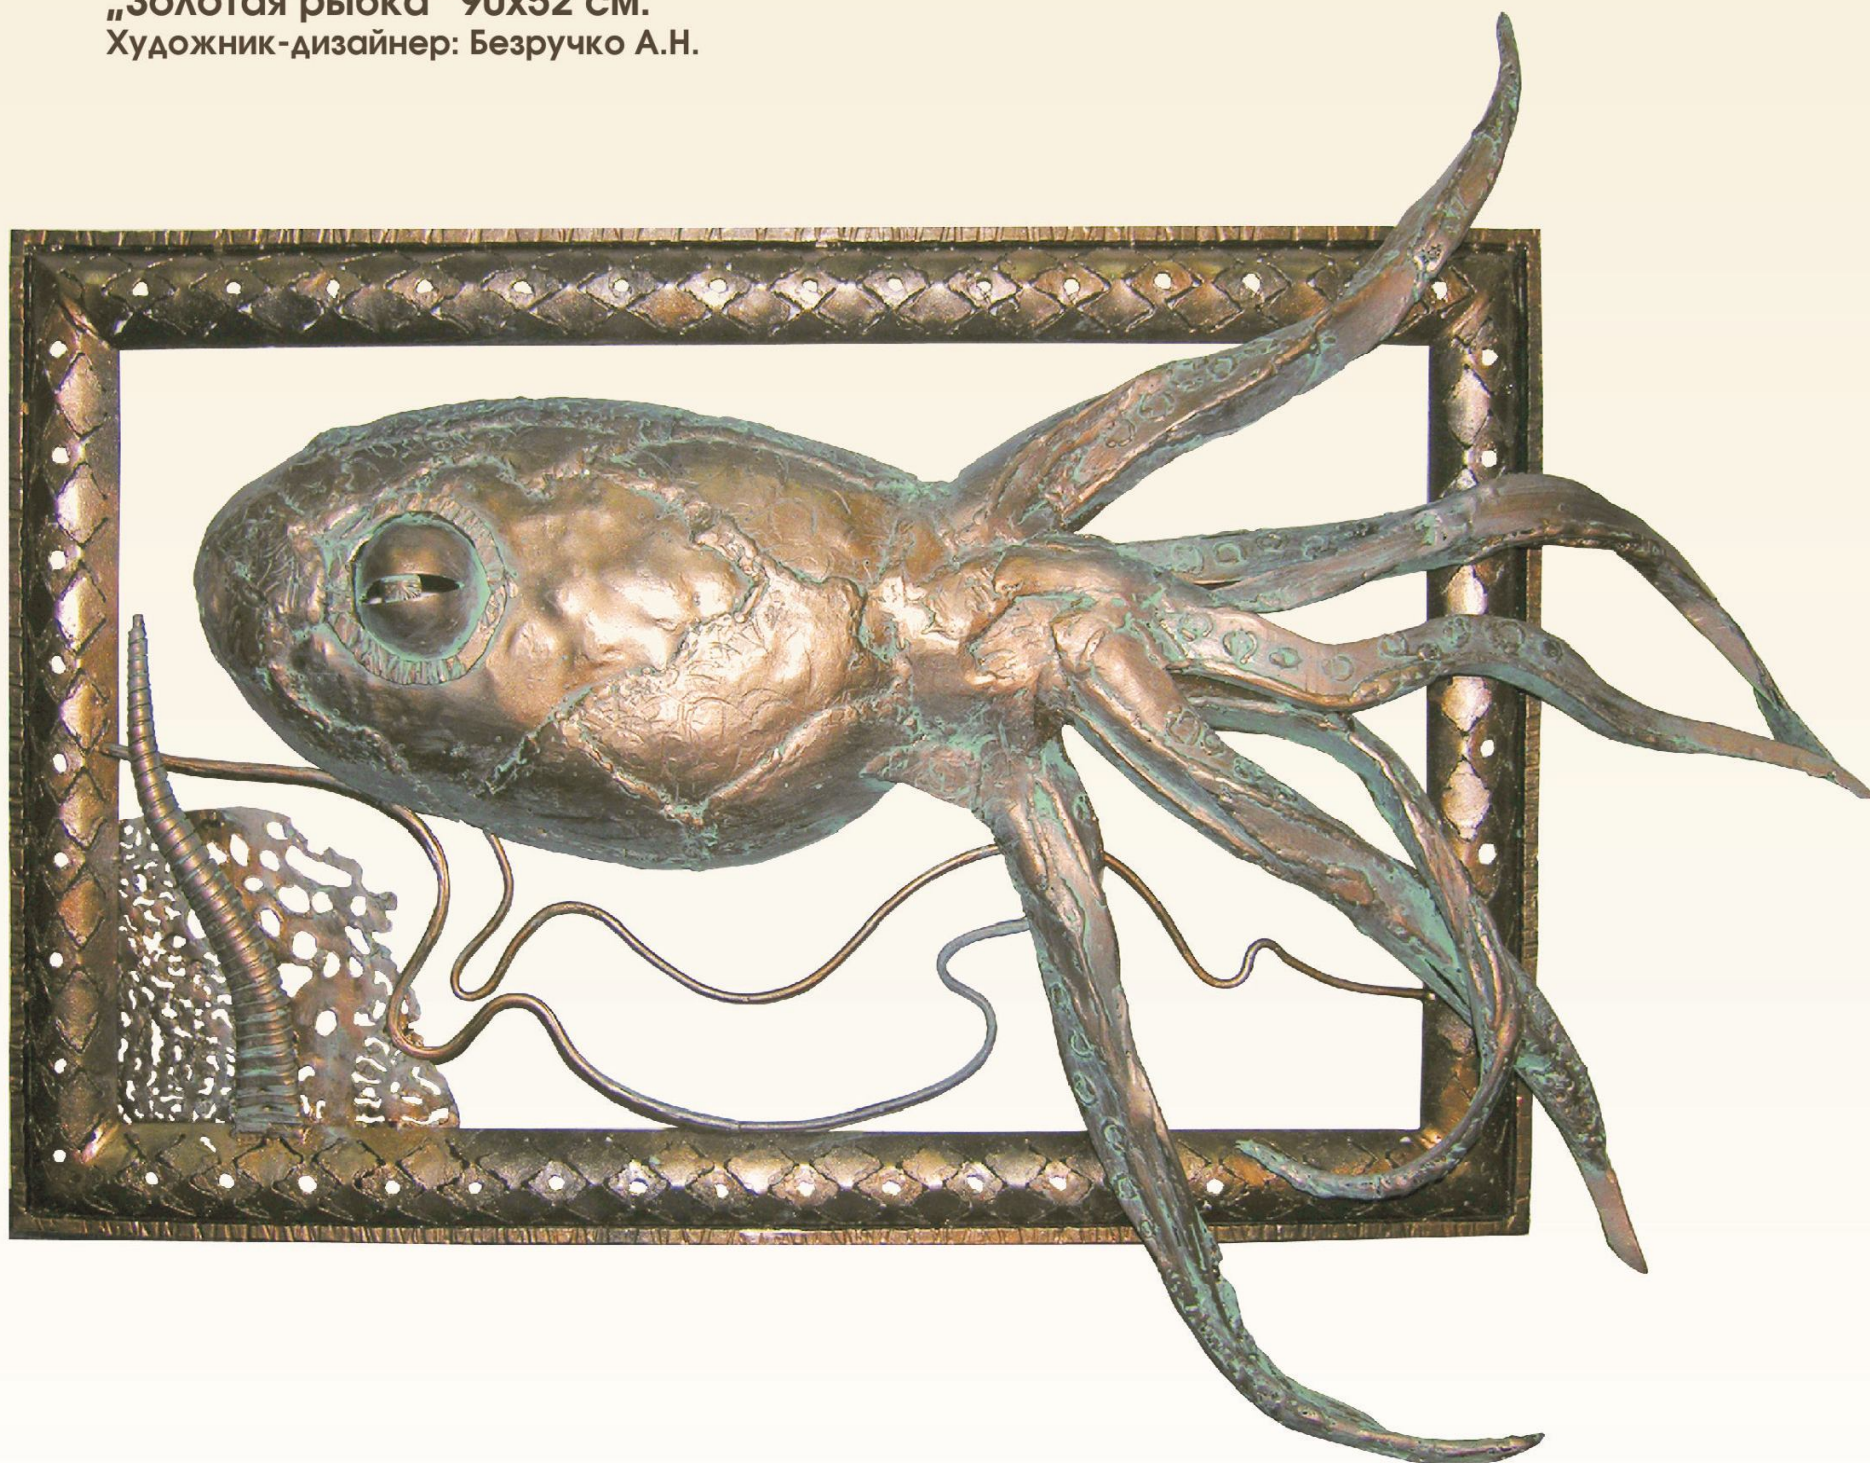

## КАРТИНЫ

ХУДОЖЕСТВЕННАЯ КОВКА

„Золотая рыбка“ 90x52 см.  
Художник-дизайнер: Безручко А.Н.

„Осьминог“ 110x85 см.  
Художник-дизайнер: Безручко А.Н.

КАРТИНЫ

ХУДОЖЕСТВЕННАЯ КОВКА

„Собор“ 55x75 см.

Материал: металл с кафельной плиткой