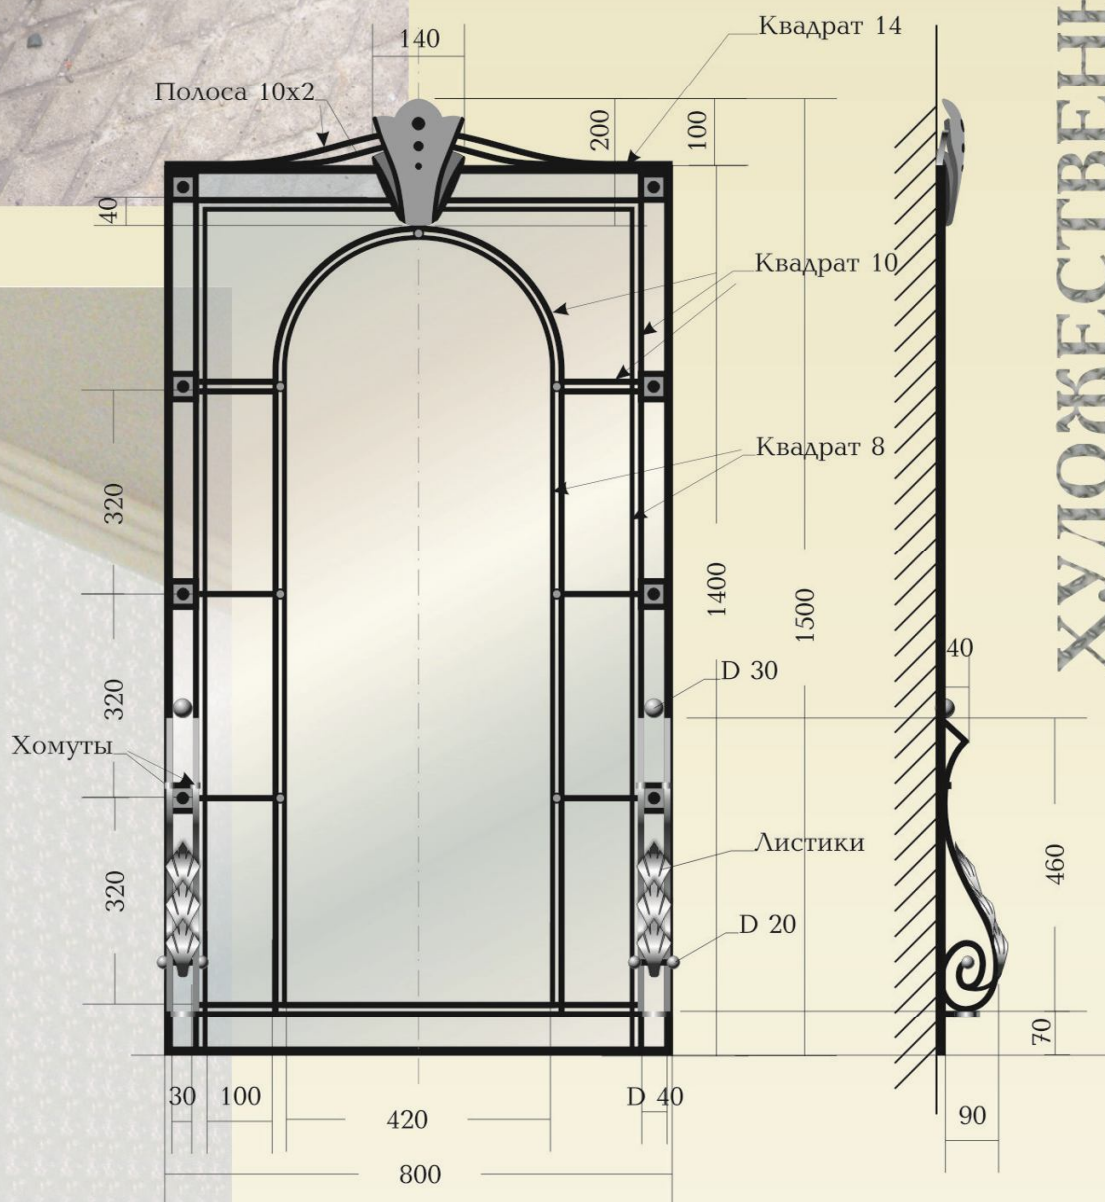

Мусорное ведро „Ля-мур“
Художник-дизайнер: Панфилов Г.А.

ПОДСТАВКИ

ХУДОЖЕСТВЕННАЯ КОВКА

Мусорное ведро „Волна“
Художник-дизайнер: Безручко А.Н.

РАМКИ

ХУДОЖЕСТВЕННАЯ КОВКА

Зеркало „Романтик“ 150x80 см.
Художник-дизайнер: Черная С.В.