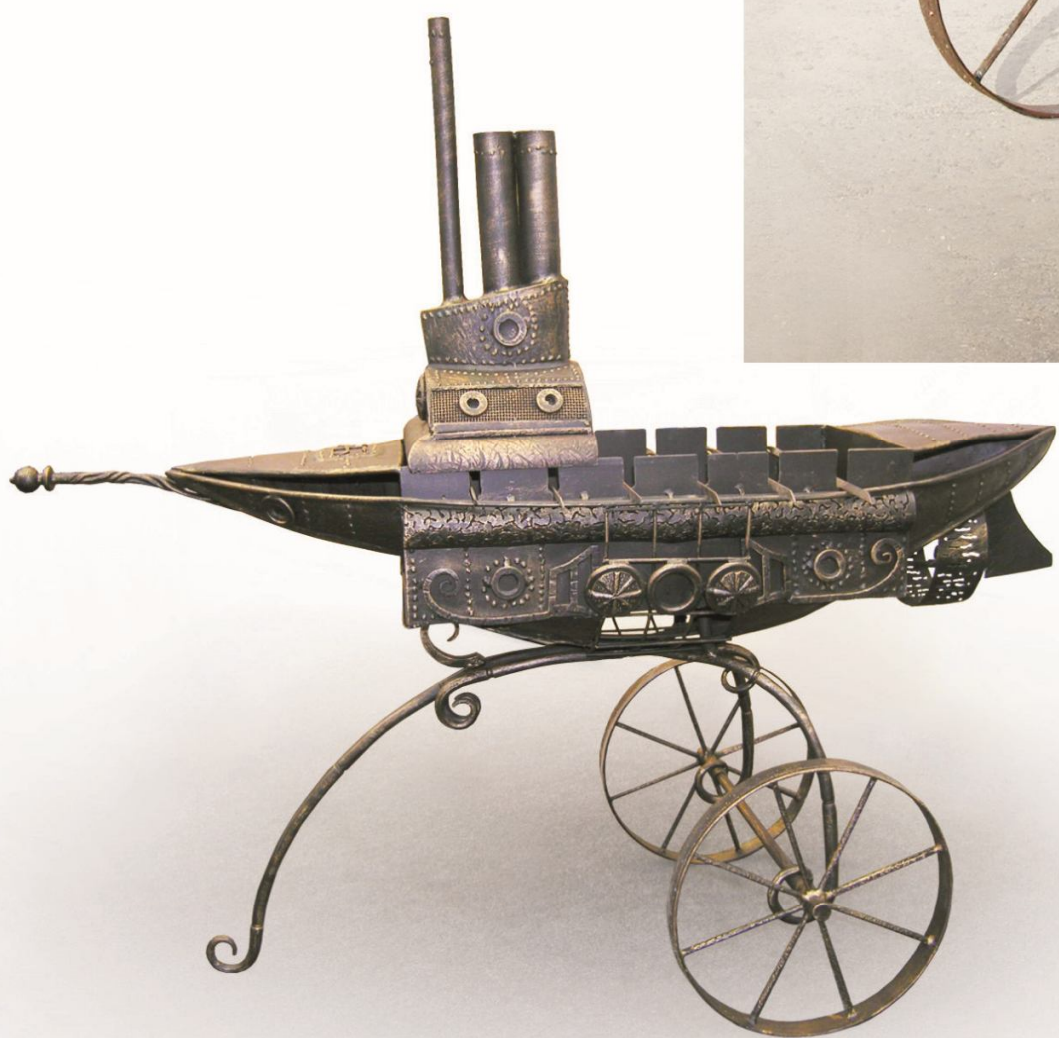

МЕБЕЛЬ ДЛЯ УЮТА