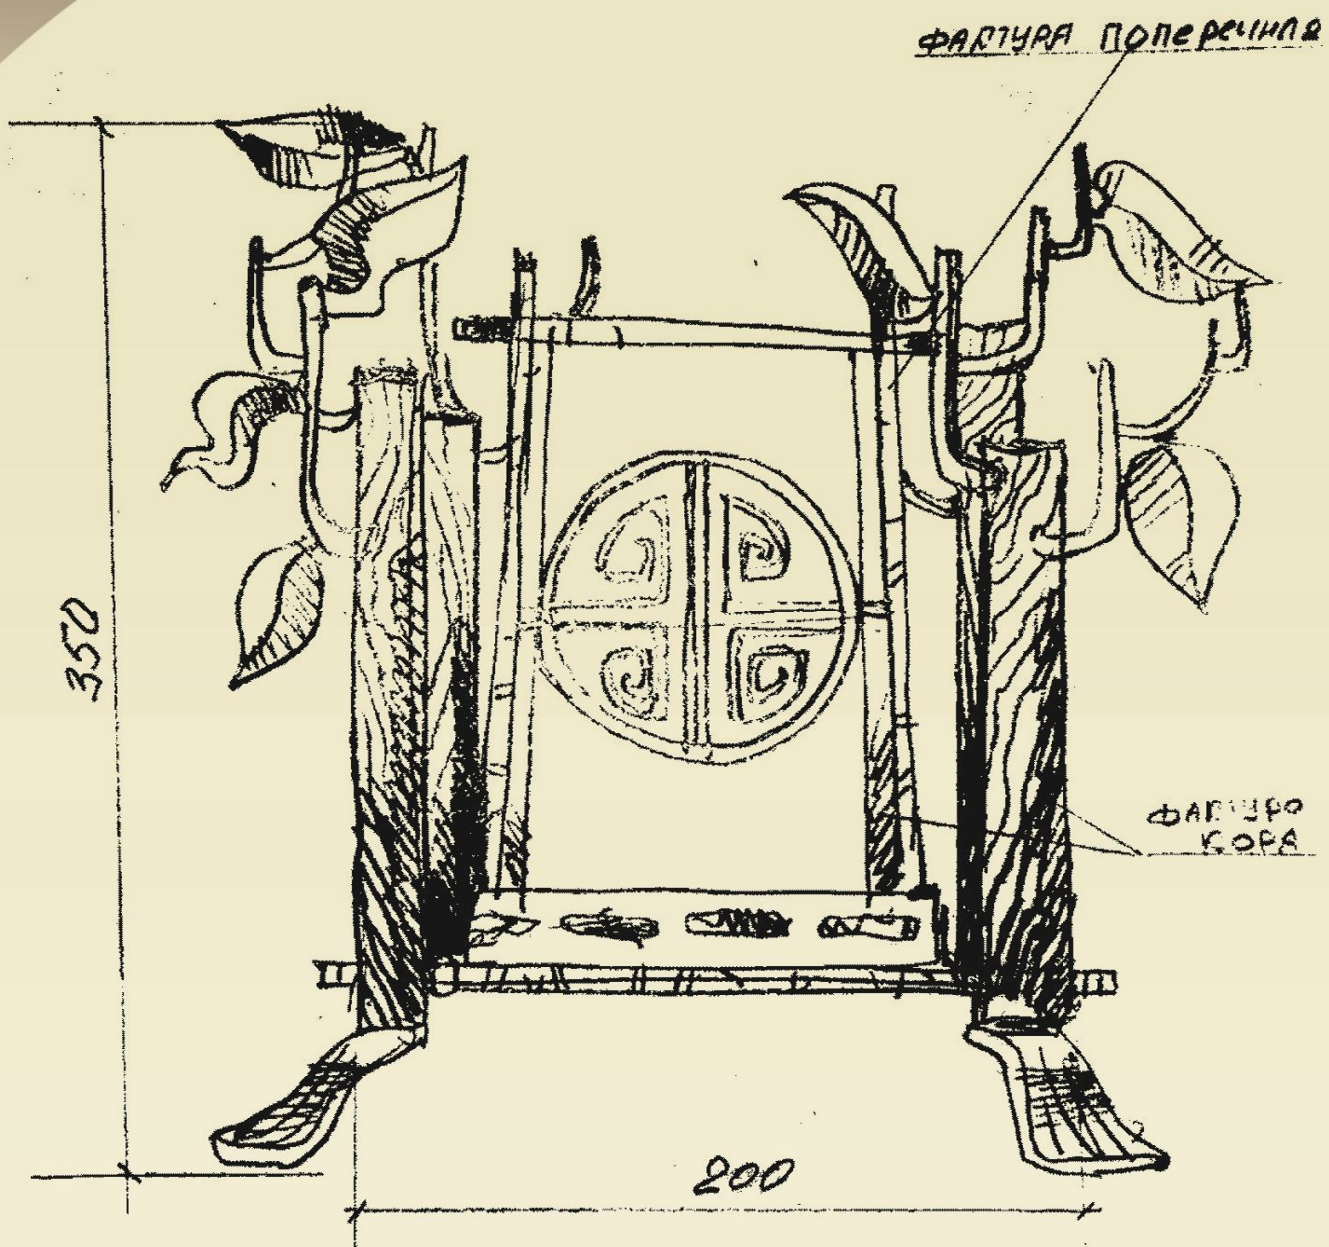

СВЕТИЛЬНИКИ