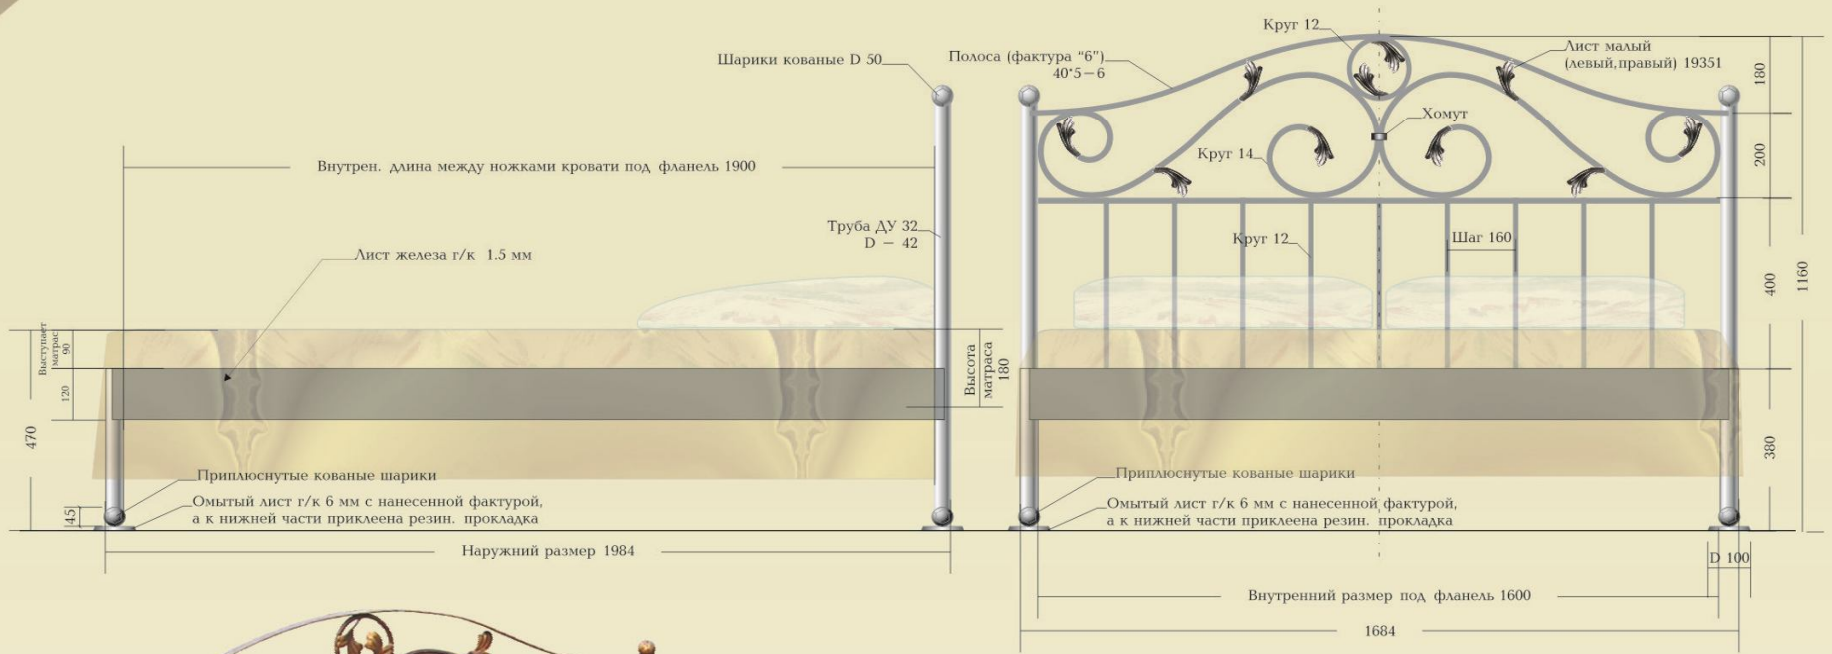

МЕБЕЛЬ

ХУДОЖЕСТВЕННАЯ КОВКА

Подставка для обуви „Скворец“
Художник-дизайнер: Безручко А.Н.

ВЕШАЛКИ

Вешалка настенная „Хряк“ 40x55 см.
Художник-дизайнер: Безручко А.Н.

ДИВАНЫ

ХУДОЖЕСТВЕННАЯ КОВКА

Диван „Индюк” 120х60 см.
Художник-дизайнер: Безручко А.Н.

ДИВАНЫ

ХУДОЖЕСТВЕННАЯ КОВКА

Диван „Шик“
Художник-дизайнер: Черная С.В.

КРОВАТИ

ХУДОЖЕСТВЕННАЯ КОВКА

Кровать „Шарм“ 190x160 см.
Художник-дизайнер: Черная С.В.

Дизайнер Черная С.В.