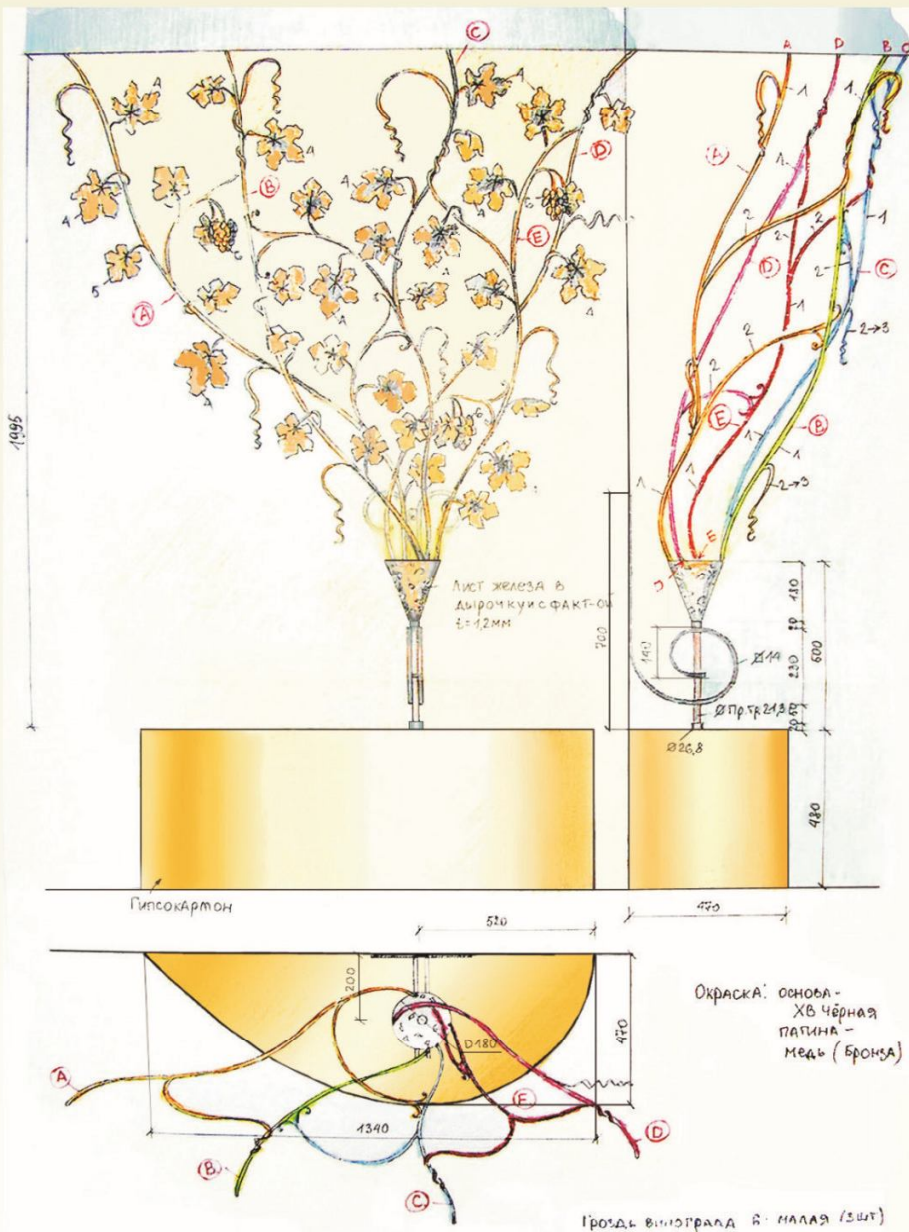

ХУДОЖЕСТВЕННАЯ КОВКА

Лавочка „Рыцарская“ 210x50 см.
Художник-дизайнер: Безручко А.Н.

СВЕТИЛЬНИКИ

ХУДОЖЕСТВЕННАЯ КОВКА

Люстра „Стрела“
Художник-дизайнер: Безручко А.Н.

СВЕТИЛЬНИКИ

ХУДОЖЕСТВЕННАЯ КОВКА

Декоративный светильник „Виноград“
Художник-дизайнер: Черная С.В.