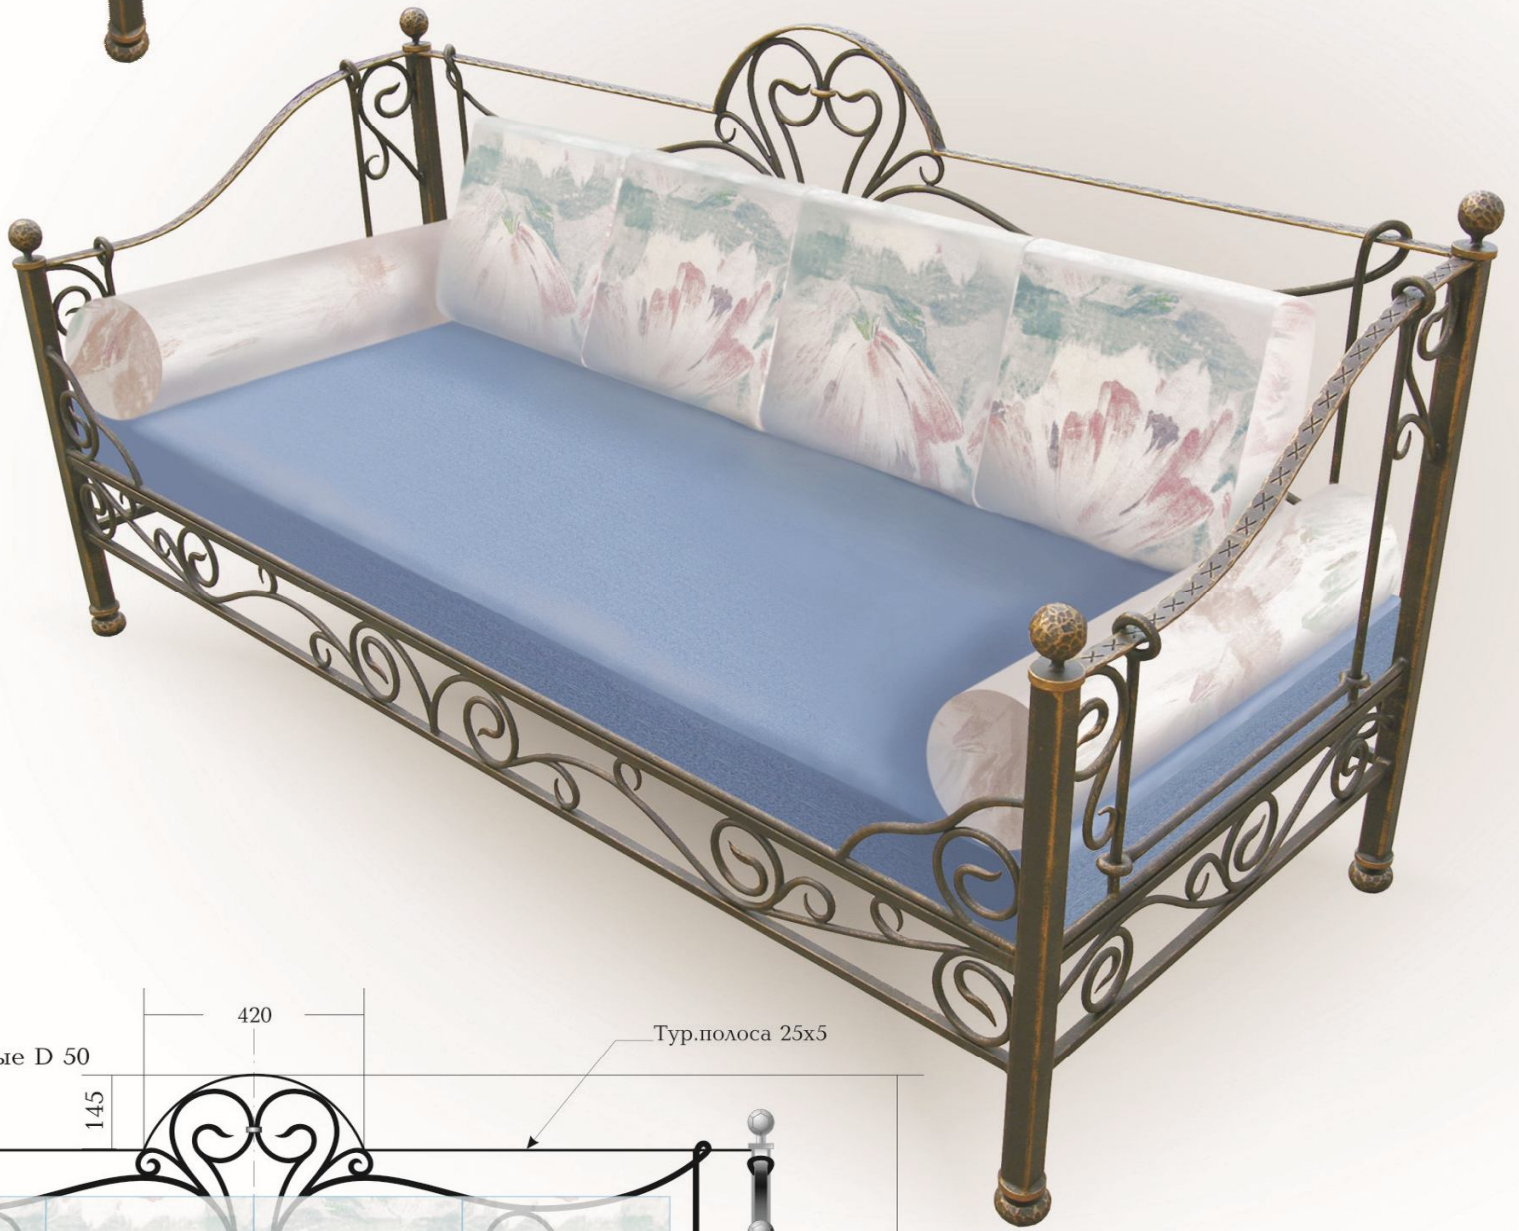

ДИВАНЫ

ХУДОЖЕСТВЕННАЯ КОВКА

Диван „Шик“
Художник-дизайнер: Черная С.В.