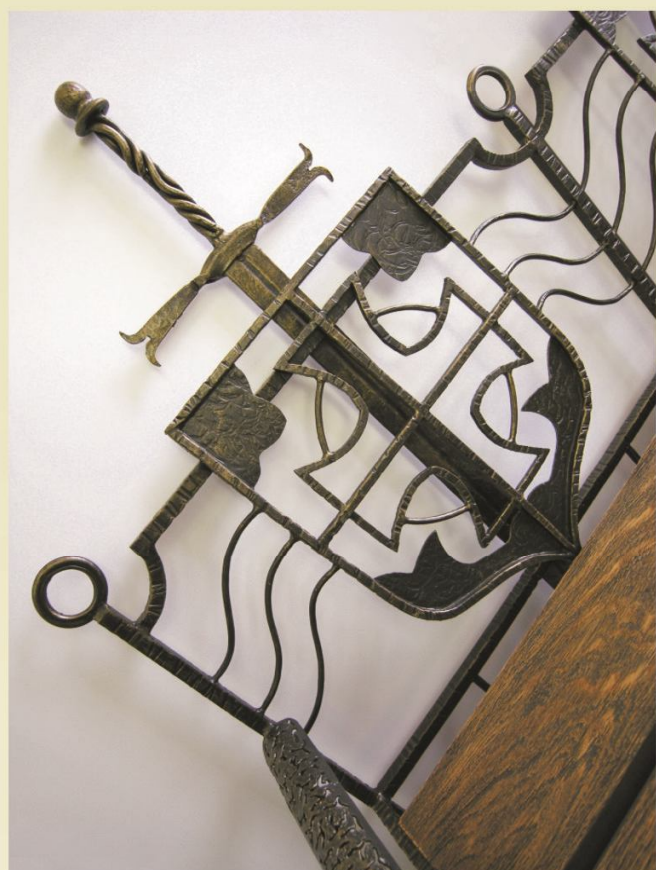

КАТАЛОГ

КОВАННЫЕ ИЗДЕЛИЯ

Часть 2

Мебель и

предметы домашнего уюта

2006 г.

ЛАВОЧКИ

ЛАВОЧКИ

ХУДОЖЕСТВЕННАЯ КОВКА

Лавочка „Рыцарская“ 210x50 см.
Художник-дизайнер: Безручко А.Н.

СВЕТИЛЬНИКИ

ХУДОЖЕСТВЕННАЯ КОВКА

Люстра „Стрела“
Художник-дизайнер: Безручко А.Н.

СВЕТИЛЬНИКИ

ХУДОЖЕСТВЕННАЯ КОВКА

Декоративный светильник „Виноград“
Художник-дизайнер: Черная С.В.