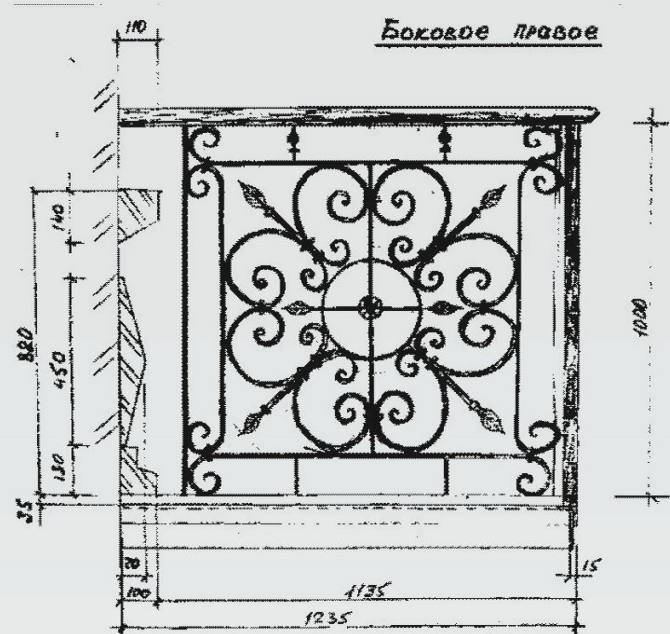

БАЛКОНЫ

Балконное ограждение на ул. Красной
Художник-дизайнер: Панфилов Г.А.