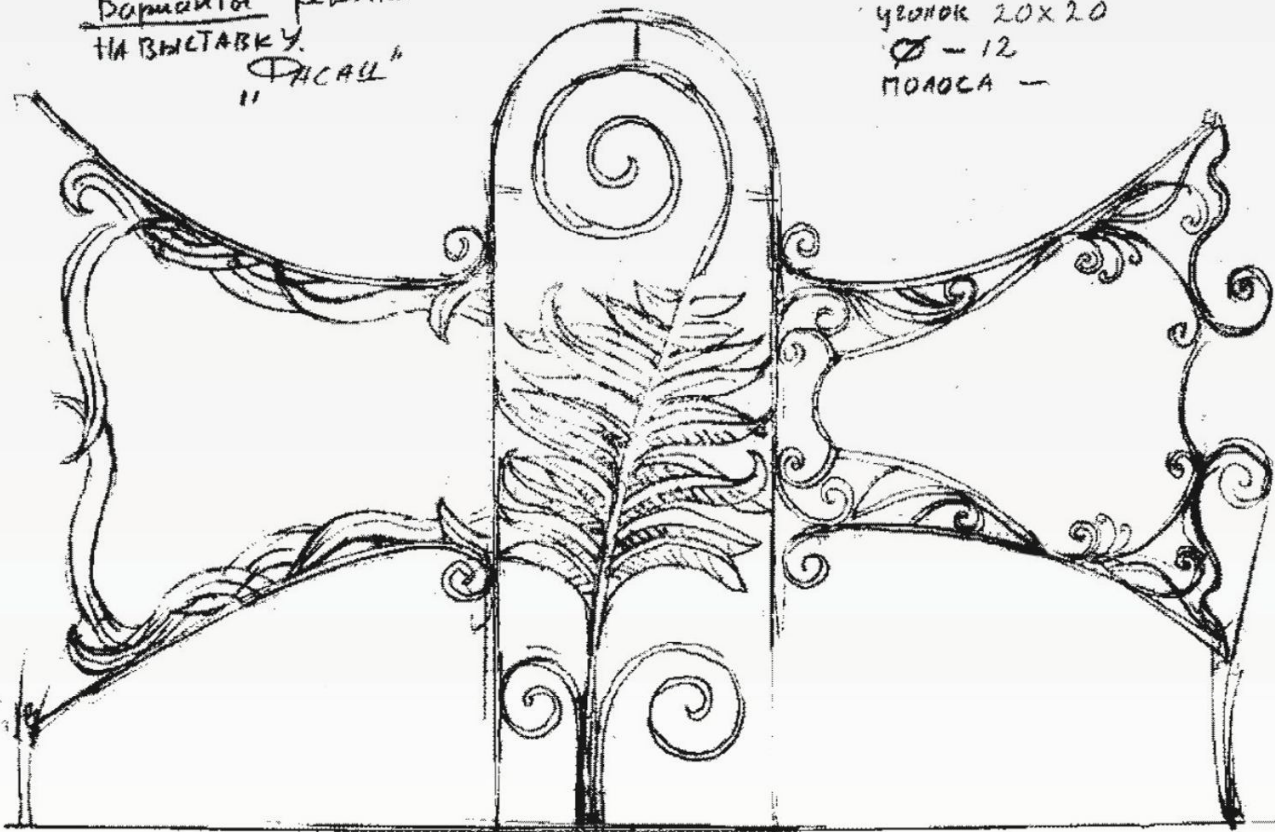

ВЫСТАВОЧНОЕ ОБОРУДОВАНИЕ

ОГРАЖДАЮЩІЕ КОНСТРУКЦІИ

Выставка „Экспо Плаза“- Киев сентябрь 2005г.
- беседка „Медуза“
Художник-дизайнер: Безручко А.Н.

ВЫСТАВОЧНОЕ ОБОРУДОВАНИЕ

ОГРАЖДАЮЩИЕ КОНСТРУКЦИИ

Дерматон сетки
на выставку.
Фасад
"

Угелок 20x20
Ø - 12
Полоса -

25.02.04

ВЫСТАВОЧНОЕ ОБОРУДОВАНИЕ

ОГРАЖДАЮЩІЕ КОНСТРУКЦІИ

Выставка „Фасад” - Днепропетровск октябрь 2004г.
- беседка „Аксон”
Художник-дизайнер: Безручко А.Н.

ВЫСТАВОЧНОЕ ОБОРУДОВАНИЕ