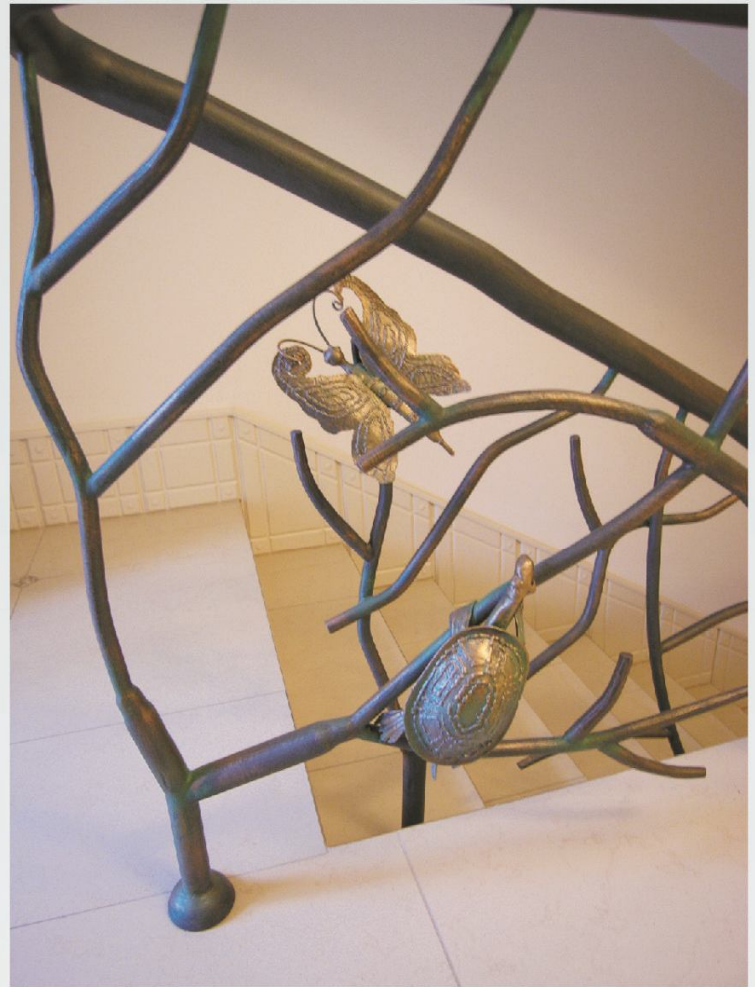

ВЫСТАВОЧНОЕ ОБОРУДОВАНИЕ

ОГРАЖДАЮЩИЕ КОНСТРУКЦИИ

**Выставка „Фасад“ - Днепропетровск март 2006г.
- беседка „Турнирная“
Художник-дизайнер: Безручко А.Н.**

БАЛКОНЫ

Балконное ограждение на ул. Красной
Художник-дизайнер: Панфилов Г.А.

БАЛКОНЫ

ОГРАЖДАЮЩИЕ КОНСТРУКЦИИ

Балконное ограждение „Виноградная лоза“
Художник-дизайнер: Панфилов Г.А.

БАЛКОНЫ

Перспектива
Балконное ограждение

ЛЕСТНИЦЫ

ОГРАЖДАЮЩИЕ КОНСТРУКЦИИ

Внутреннее лестничное ограждение „Ажур“
Художник-дизайнер: Панфилов Г.А.

ЛЕСТНИЦЫ

Внутреннее лестничное ограждение „Зоопарк“
Художник-дизайнер: Панфилов Г.А.

ЛЕСТНИЦЫ

ОГРАЖДАЮЩИЕ КОНСТРУКЦИИ

Детали внутреннего лестничного ограждения „Зоопарк“
Художник-дизайнер: Панфилов Г.А.

Дизайнер Черная С.В.