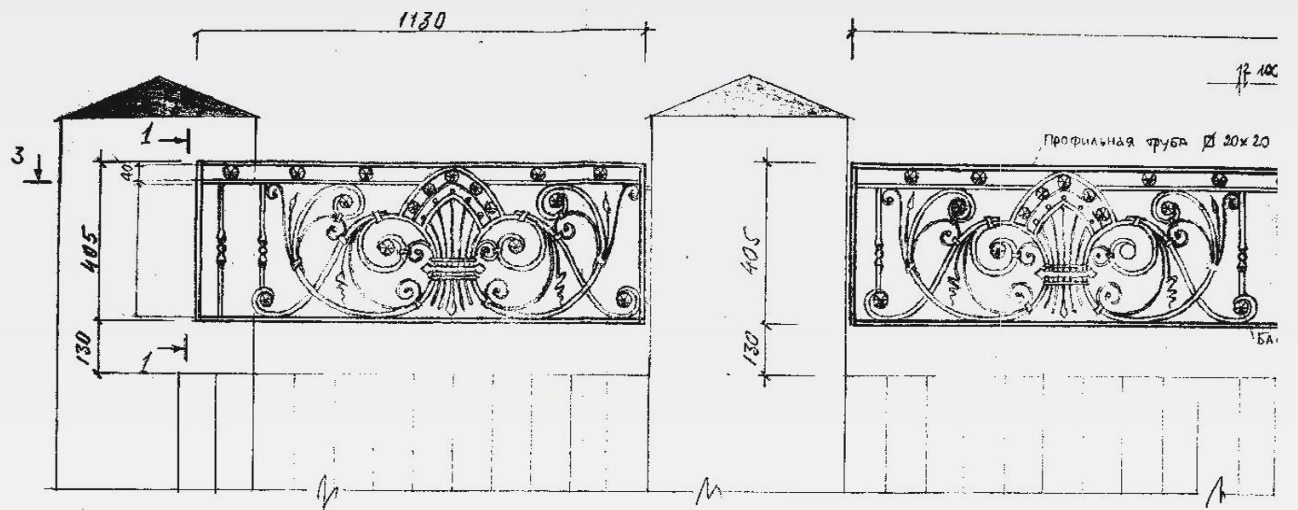

Ворота „Геометрия“ на ул. Гиляровского
Художник-дизайнер: Черная С.В.

ФРИЗЫ

ОГРАЖДАЮЩИЕ КОНСТРУКЦИИ

ФРИЗЫ

ОГРАЖДАЮЩИЕ КОНСТРУКЦИИ

Фриз „Ампир“ над калиткой и воротами на ул. Динамо
Художник-дизайнер: Черная С.В.