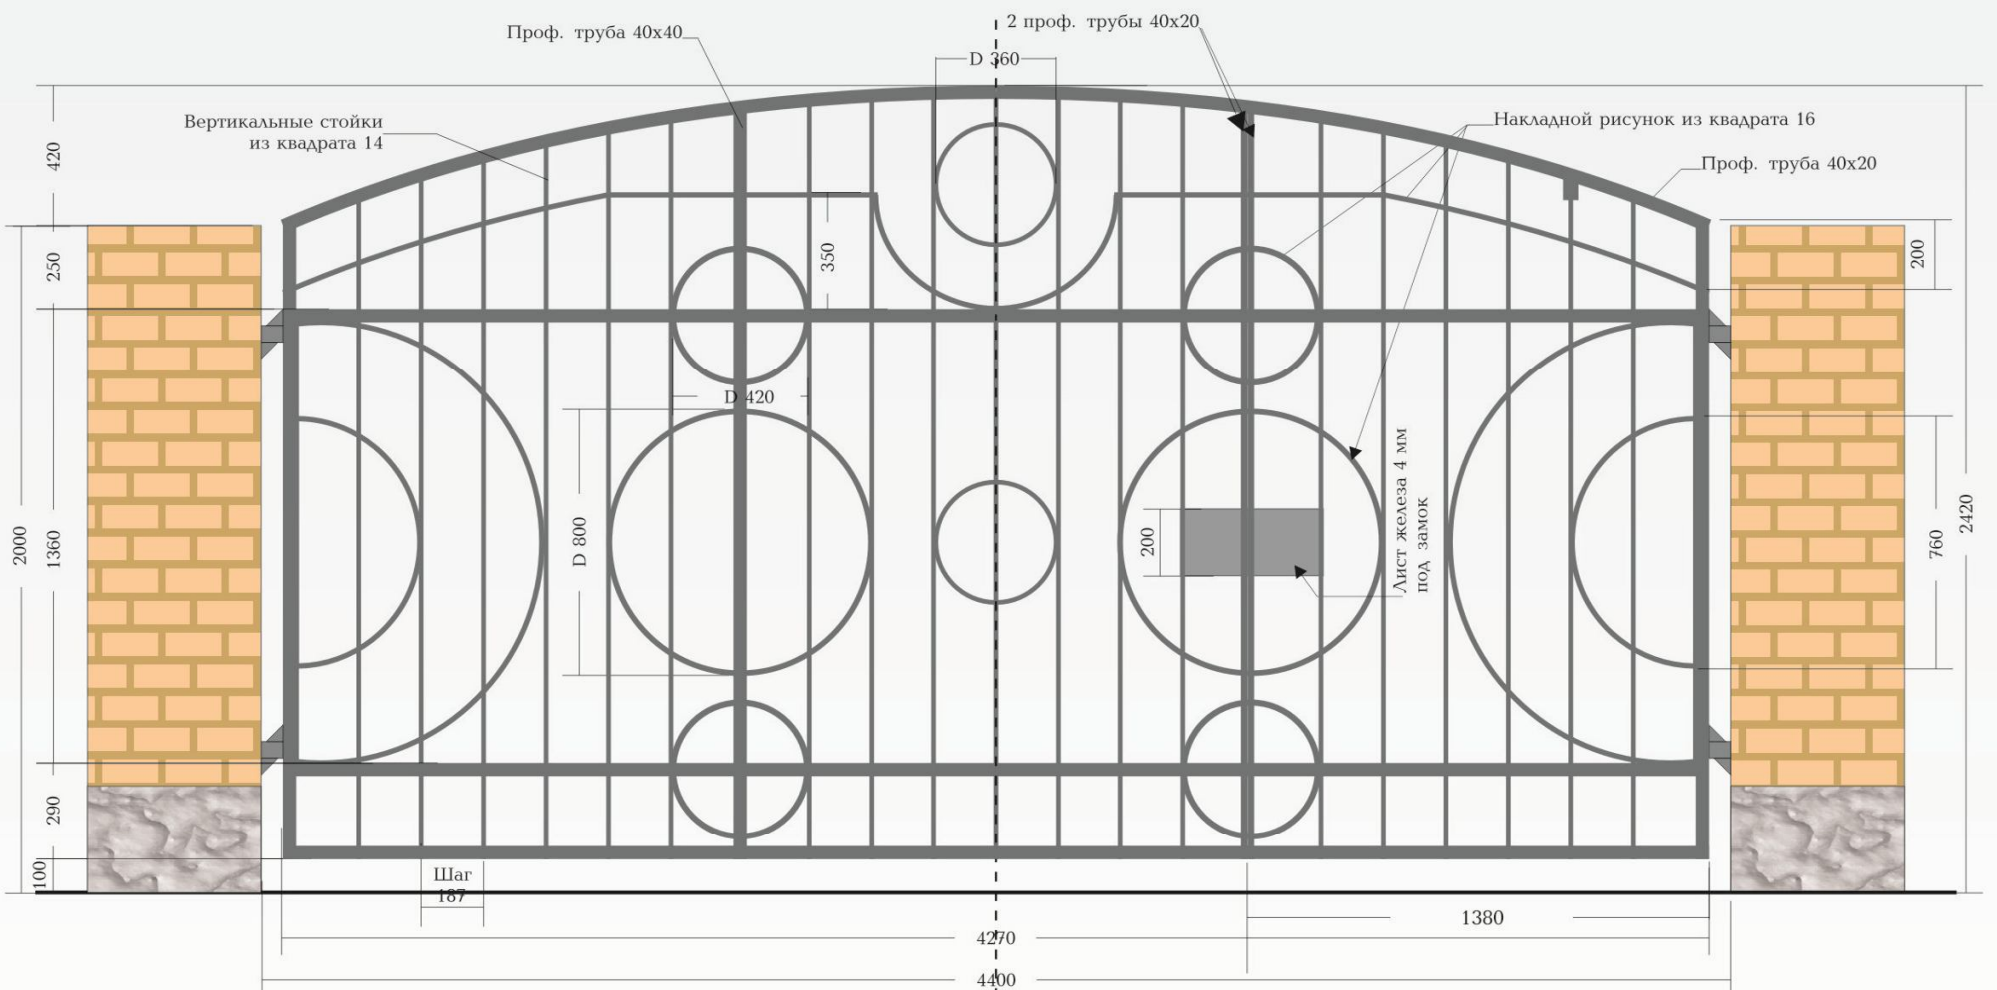

Ворота „Геометрия“ на ул. Гиляровского
Художник-дизайнер: Черная С.В.

ФРИЗЫ

ОГРАЖДАЮЩИЕ КОНСТРУКЦИИ

ФРИЗЫ

ОГРАЖДАЮЩИЕ КОНСТРУКЦИИ

Фриз „Ампир“ над калиткой и воротами на ул. Динамо
Художник-дизайнер: Черная С.В.