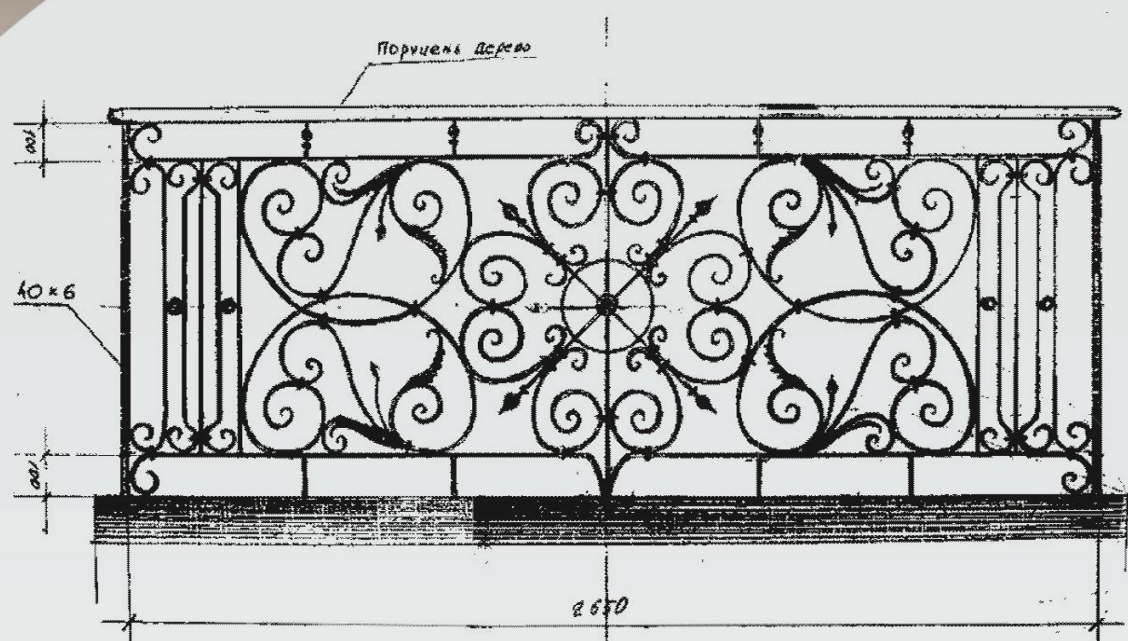

БАЛКОНЫ

Балконное ограждение на ул. Красной
Художник-дизайнер: Панфилов Г.А.