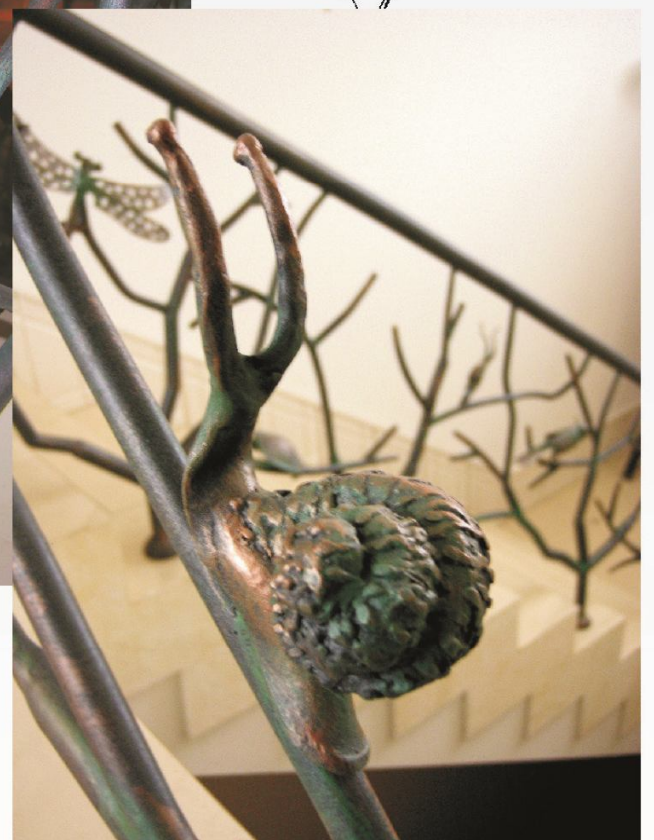

ВЫСТАВОЧНОЕ ОБОРУДОВАНИЕ

ОГРАЖДАЮЩИЕ КОНСТРУКЦИИ

**Выставка „Фасад“ - Днепропетровск март 2006г.
- беседка „Турнирная“
Художник-дизайнер: Безручко А.Н.**

БАЛКОНЫ

Балконное ограждение на ул. Красной
Художник-дизайнер: Панфилов Г.А.

БАЛКОНЫ

ОГРАЖДАЮЩИЕ КОНСТРУКЦИИ

Балконное ограждение „Виноградная лоза“
Художник-дизайнер: Панфилов Г.А.

БАЛКОНЫ

Перспектива
Балконное ограждение

ЛЕСТНИЦЫ

ОГРАЖДАЮЩИЕ КОНСТРУКЦИИ

Внутреннее лестничное ограждение „Ажур“
Художник-дизайнер: Панфилов Г.А.

ЛЕСТНИЦЫ

Внутреннее лестничное ограждение „Зоопарк“
Художник-дизайнер: Панфилов Г.А.

ЛЕСТНИЦЫ

ОГРАЖДАЮЩИЕ КОНСТРУКЦИИ

Детали внутреннего лестничного ограждения „Зоопарк“
Художник-дизайнер: Панфилов Г.А.

Дизайнер Черная С.В.