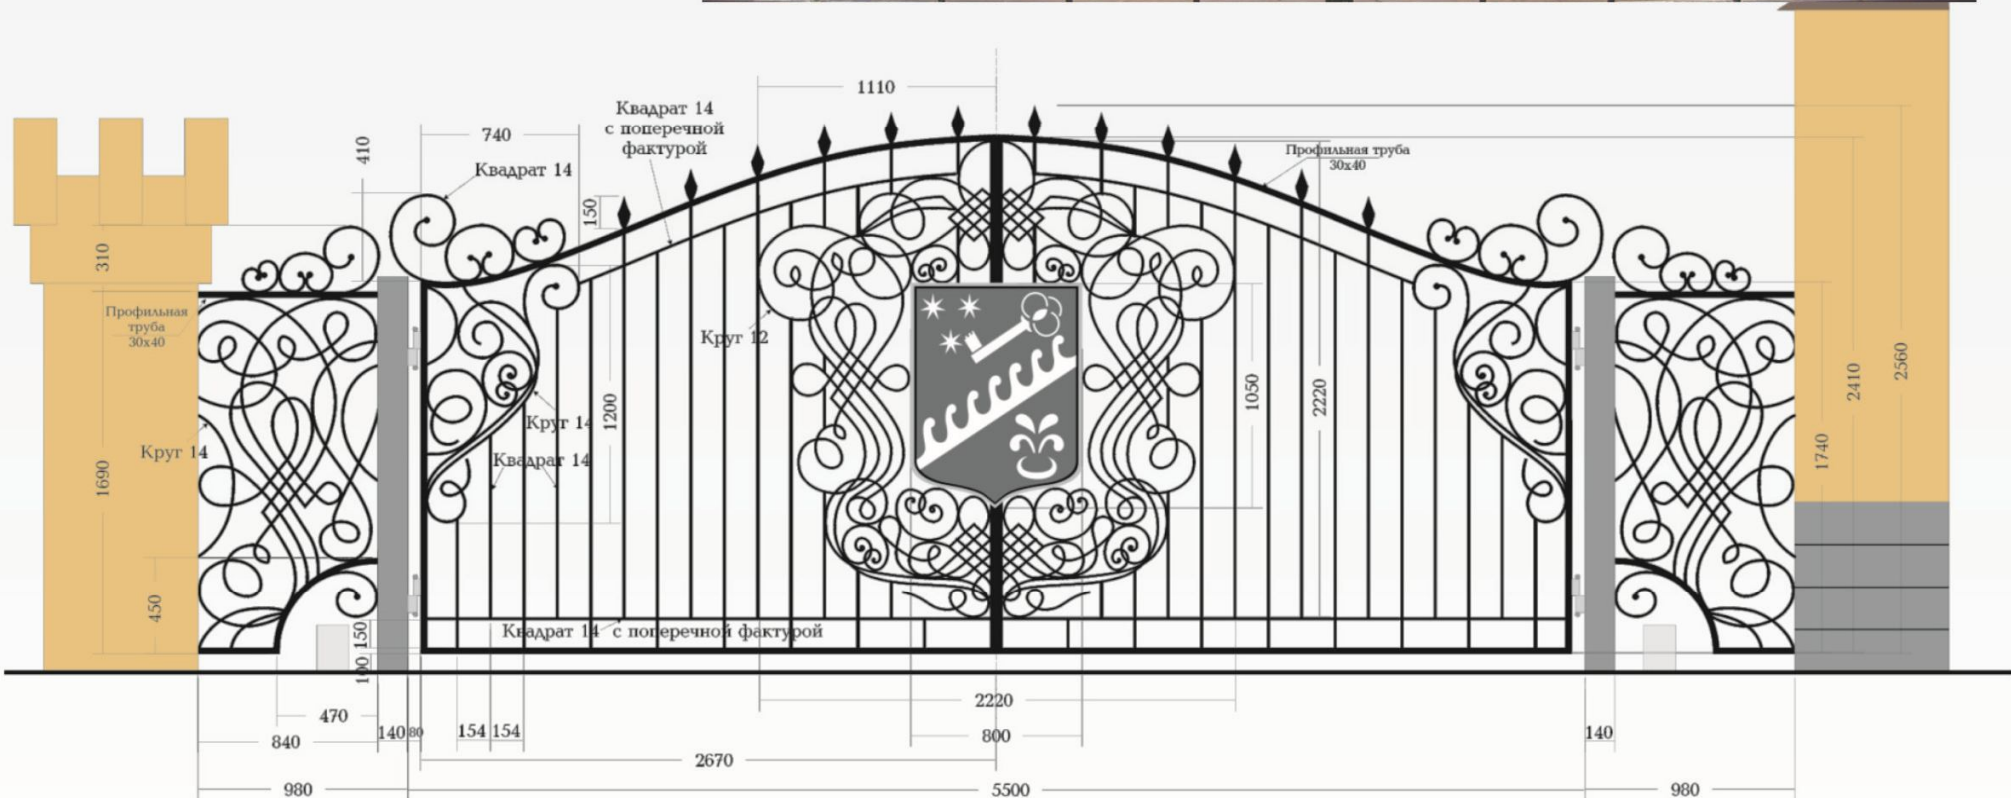

ВОРОТА

ОГРАЖДАЮЩІЕ КОНСТРУКЦІИ

Ворота „Золоті ключі“
Художник-дизайнер: Черная С.В.