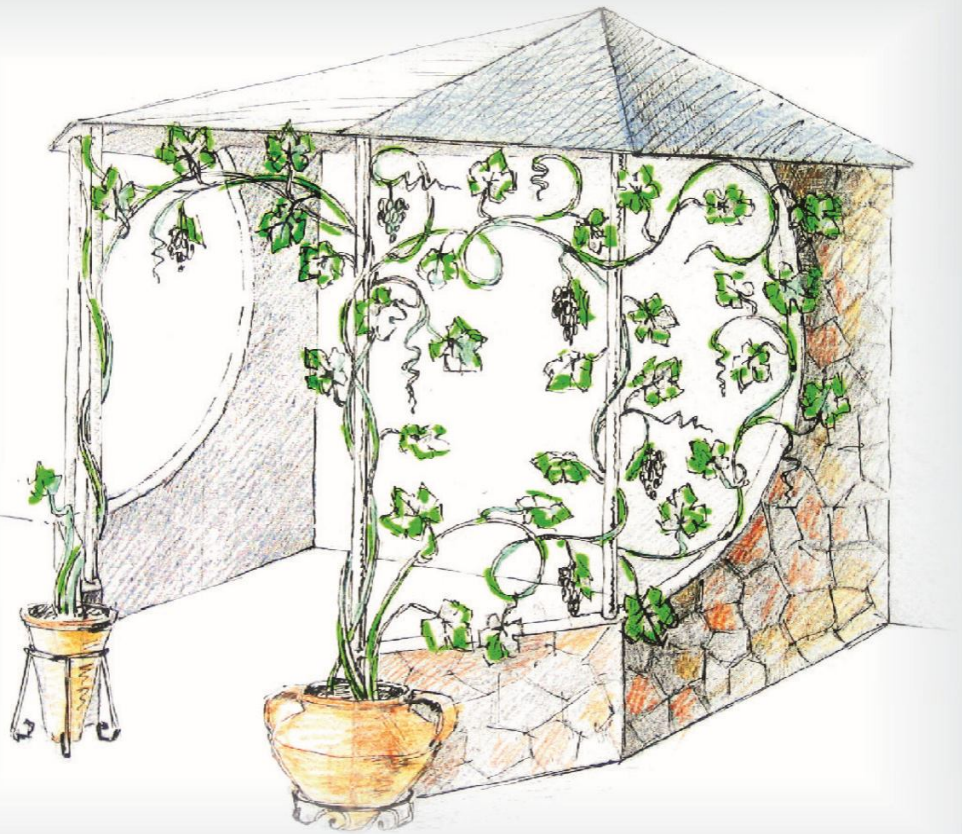

БЕСЕДКИ

ОГРАЖДАЮЩІЕ КОНСТРУКЦІИ

Беседка „Виноградная лоза“ на ул. Динамо.
Художник-дизайнер: Черная С.В.

ОФОРМЛЕНИЕ КРЫЛЬЦА

ОГРАЖДАЮЩИЕ КОНСТРУКЦИИ

Козырек и лестничное ограждение „Минимализм“
Художник-дизайнер: Черная С.В.