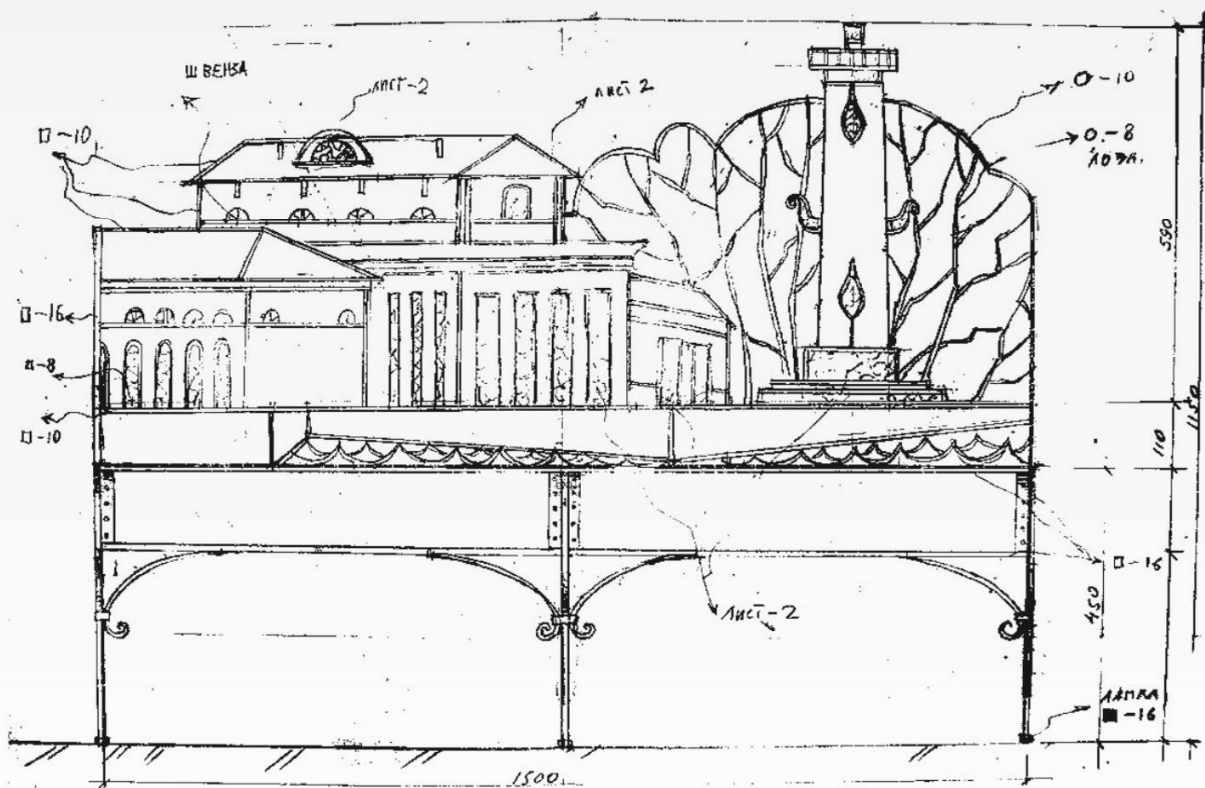

ВЫСТАВОЧНОЕ ОБОРУДОВАНИЕ

ОГРАЖДАЮЩИЕ КОНСТРУКЦИИ

Выполнять в металле - зеркально

- Лист 15
Лист - 2
- 12 - 10