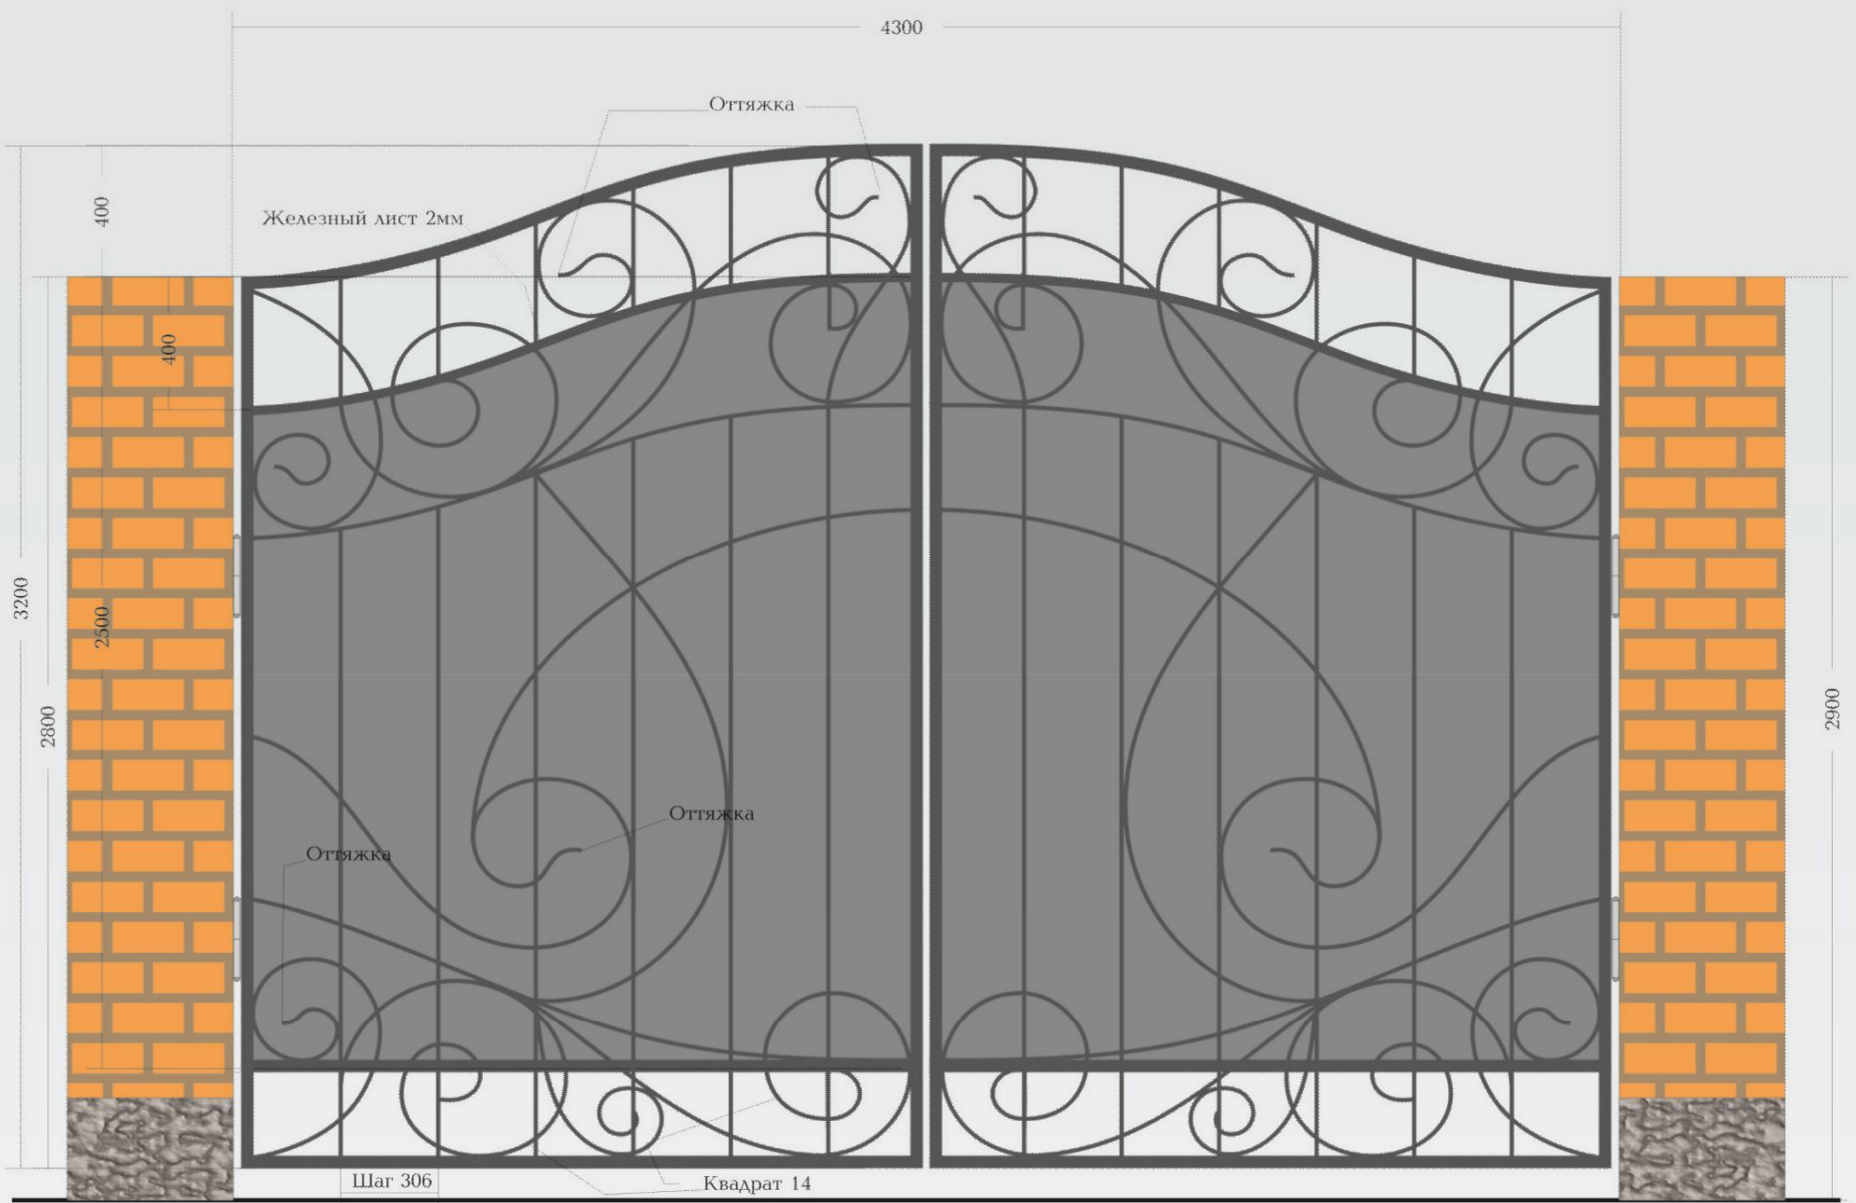

ВОРОТА

Ворота „Ажур“ в с. Кировское
Художник-дизайнер: Черная С.В.