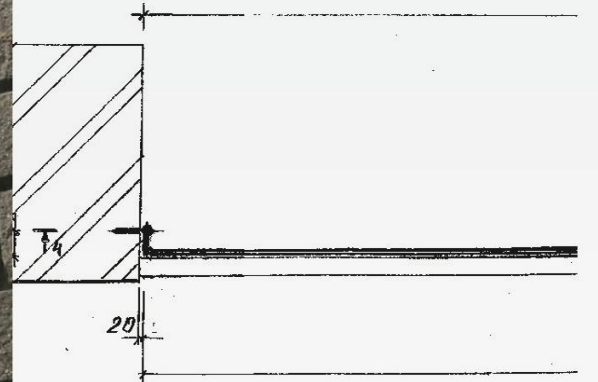

Ворота „Геометрия“ на ул. Гиляровского
Художник-дизайнер: Черная С.В.

ФРИЗЫ

ОГРАЖДАЮЩИЕ КОНСТРУКЦИИ

ФРИЗЫ

ОГРАЖДАЮЩИЕ КОНСТРУКЦИИ

Фриз „Ампир“ над калиткой и воротами на ул. Динамо
Художник-дизайнер: Черная С.В.