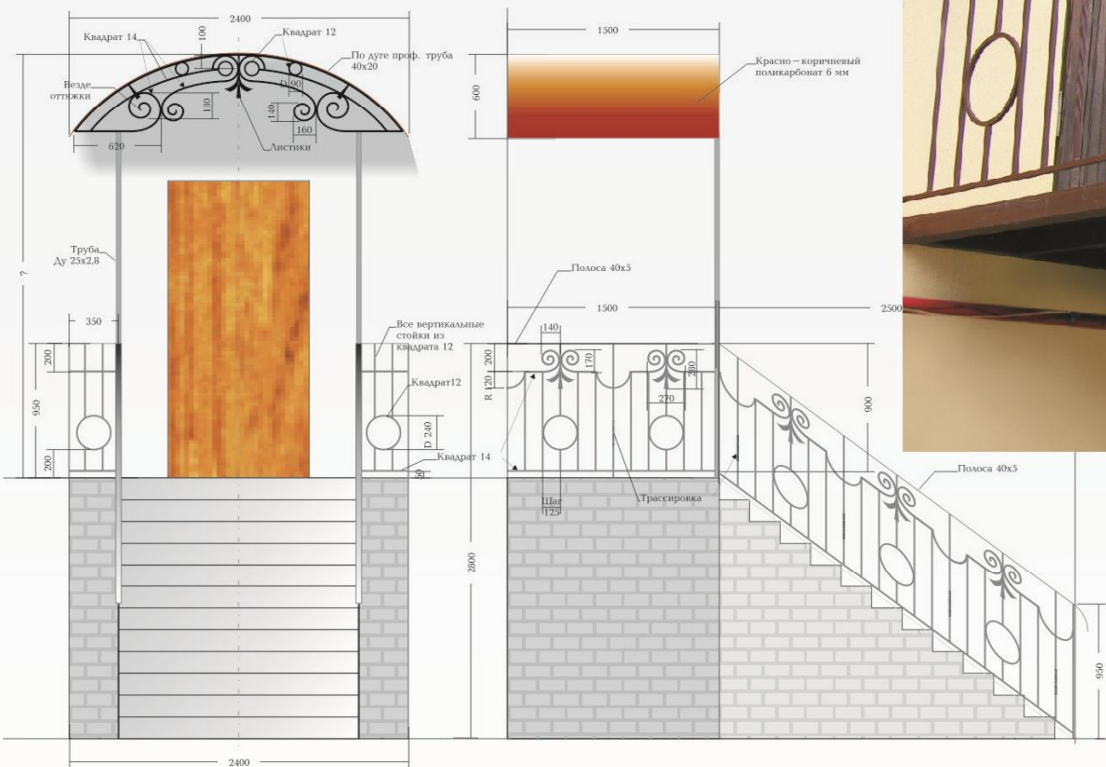

БЕСЕДКИ

ОГРАЖДАЮЩІЕ КОНСТРУКЦІИ

Беседка „Виноградная лоза“ на ул. Динамо.
Художник-дизайнер: Черная С.В.

ОФОРМЛЕНИЕ КРЫЛЬЦА

ОГРАЖДАЮЩИЕ КОНСТРУКЦИИ

Козырек и лестничное ограждение „Минимализм“
Художник-дизайнер: Черная С.В.