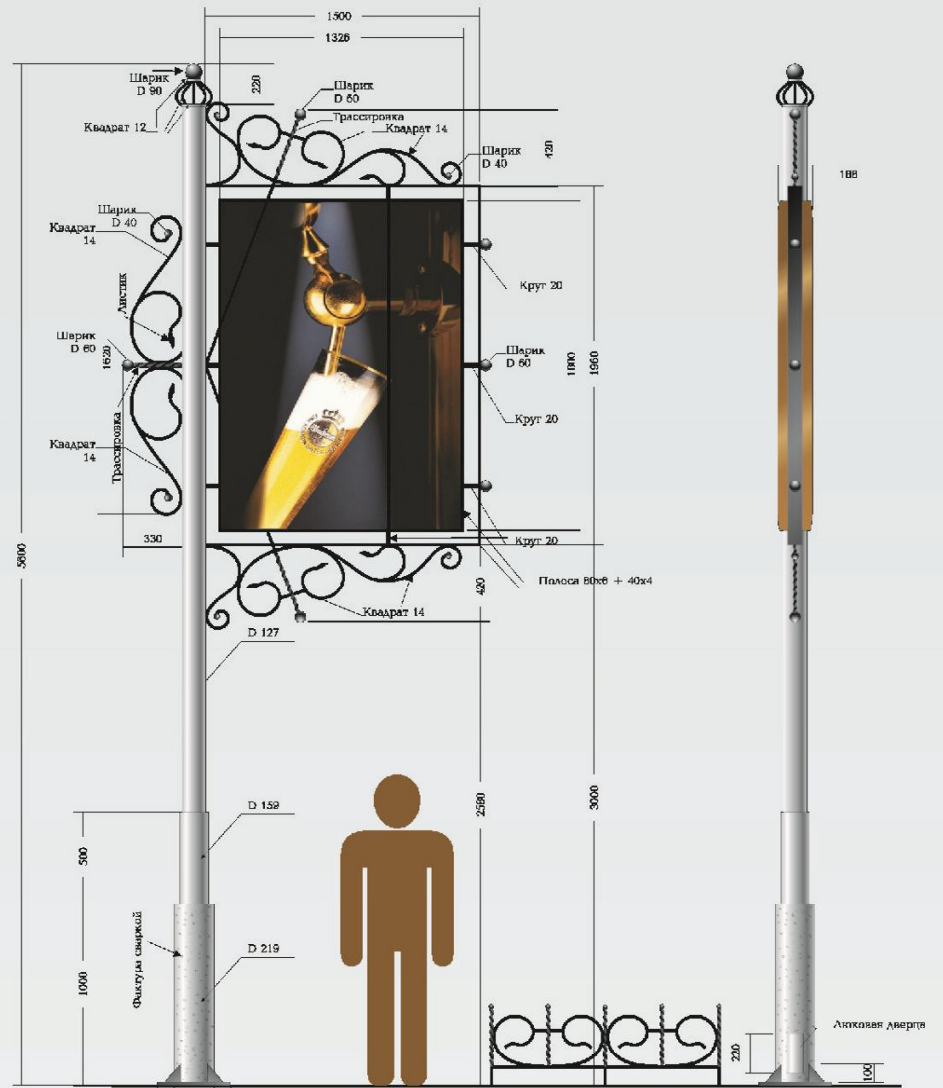

РЕКЛАМНАЯ КОВКА

ОГРАЖДАЮЩИЕ КОНСТРУКЦИИ