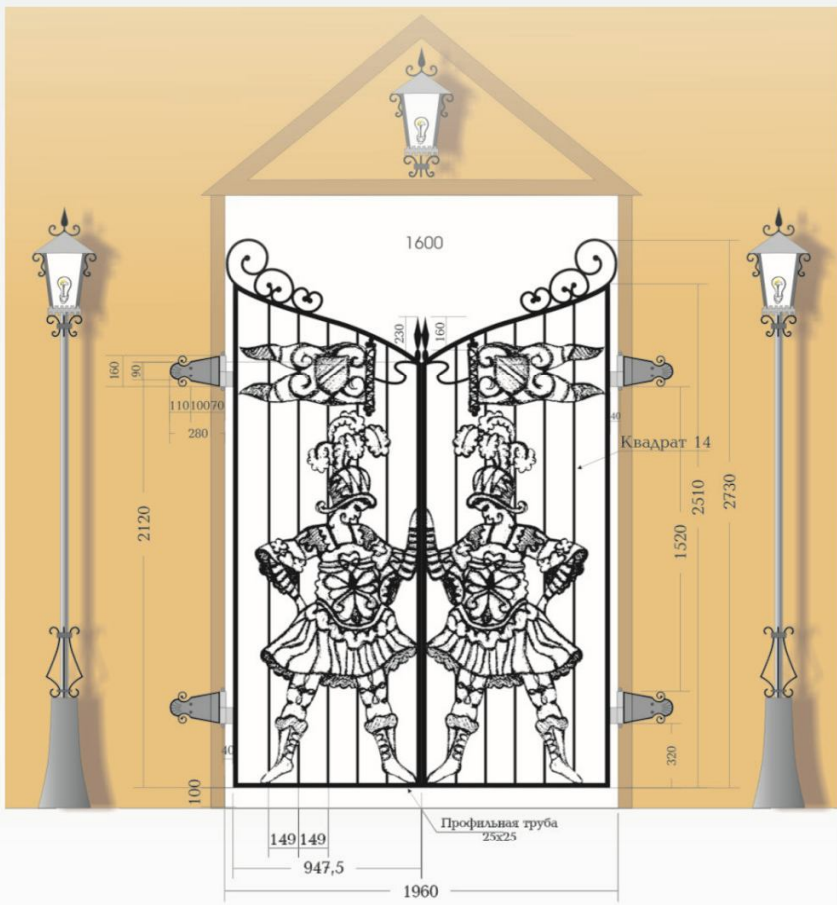

Калитка „Золоті ключі“
Художник-дизайнер: Черная С.В.