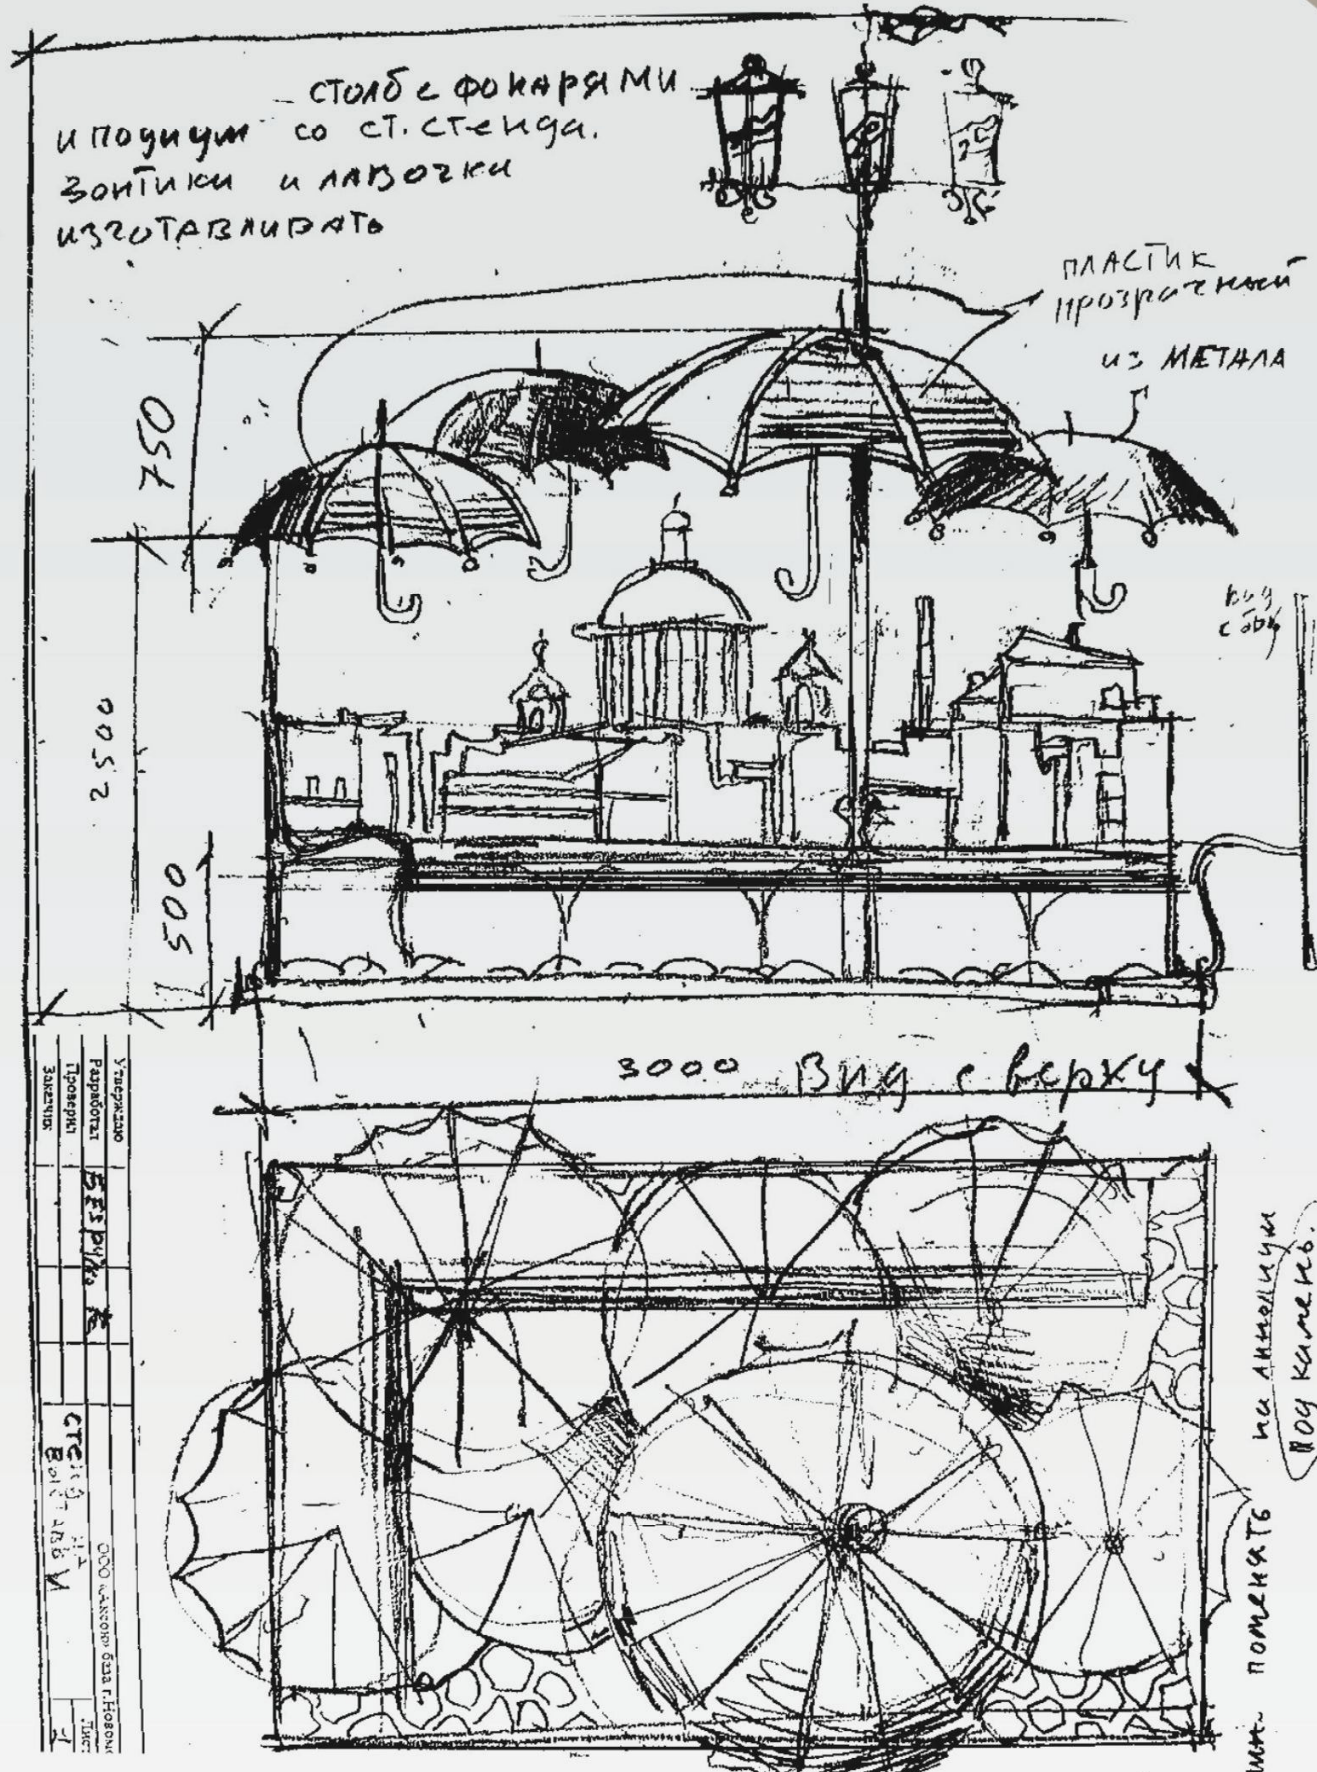

ВЫСТАВОЧНОЕ ОБОРУДОВАНИЕ

ОГРАЖДАЮЩИЕ КОНСТРУКЦИИ

Выполнять в металле - зеркально

- Лист 15
Лист - 2
- 12 - 10