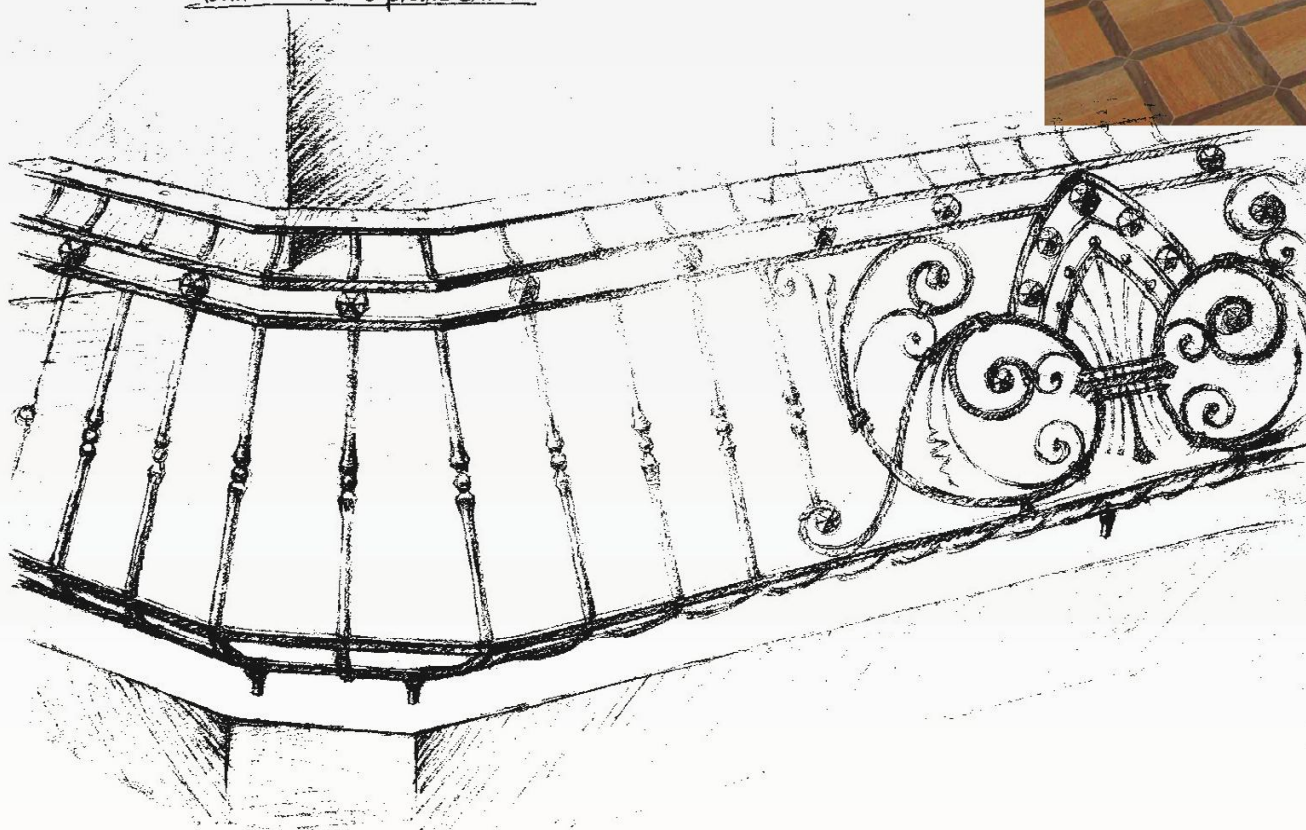

ВЫСТАВОЧНОЕ ОБОРУДОВАНИЕ

ОГРАЖДАЮЩИЕ КОНСТРУКЦИИ

**Выставка „Фасад“ - Днепропетровск март 2006г.
- беседка „Турнирная“
Художник-дизайнер: Безручко А.Н.**

БАЛКОНЫ

Балконное ограждение на ул. Красной
Художник-дизайнер: Панфилов Г.А.

БАЛКОНЫ

ОГРАЖДАЮЩИЕ КОНСТРУКЦИИ

Балконное ограждение „Виноградная лоза“
Художник-дизайнер: Панфилов Г.А.

БАЛКОНЫ

Перспектива
Балконное ограждение

ЛЕСТНИЦЫ

ОГРАЖДАЮЩИЕ КОНСТРУКЦИИ

Внутреннее лестничное ограждение „Ажур“
Художник-дизайнер: Панфилов Г.А.

ЛЕСТНИЦЫ

Внутреннее лестничное ограждение „Зоопарк“
Художник-дизайнер: Панфилов Г.А.

ЛЕСТНИЦЫ

ОГРАЖДАЮЩИЕ КОНСТРУКЦИИ

Детали внутреннего лестничного ограждения „Зоопарк“
Художник-дизайнер: Панфилов Г.А.

Дизайнер Черная С.В.