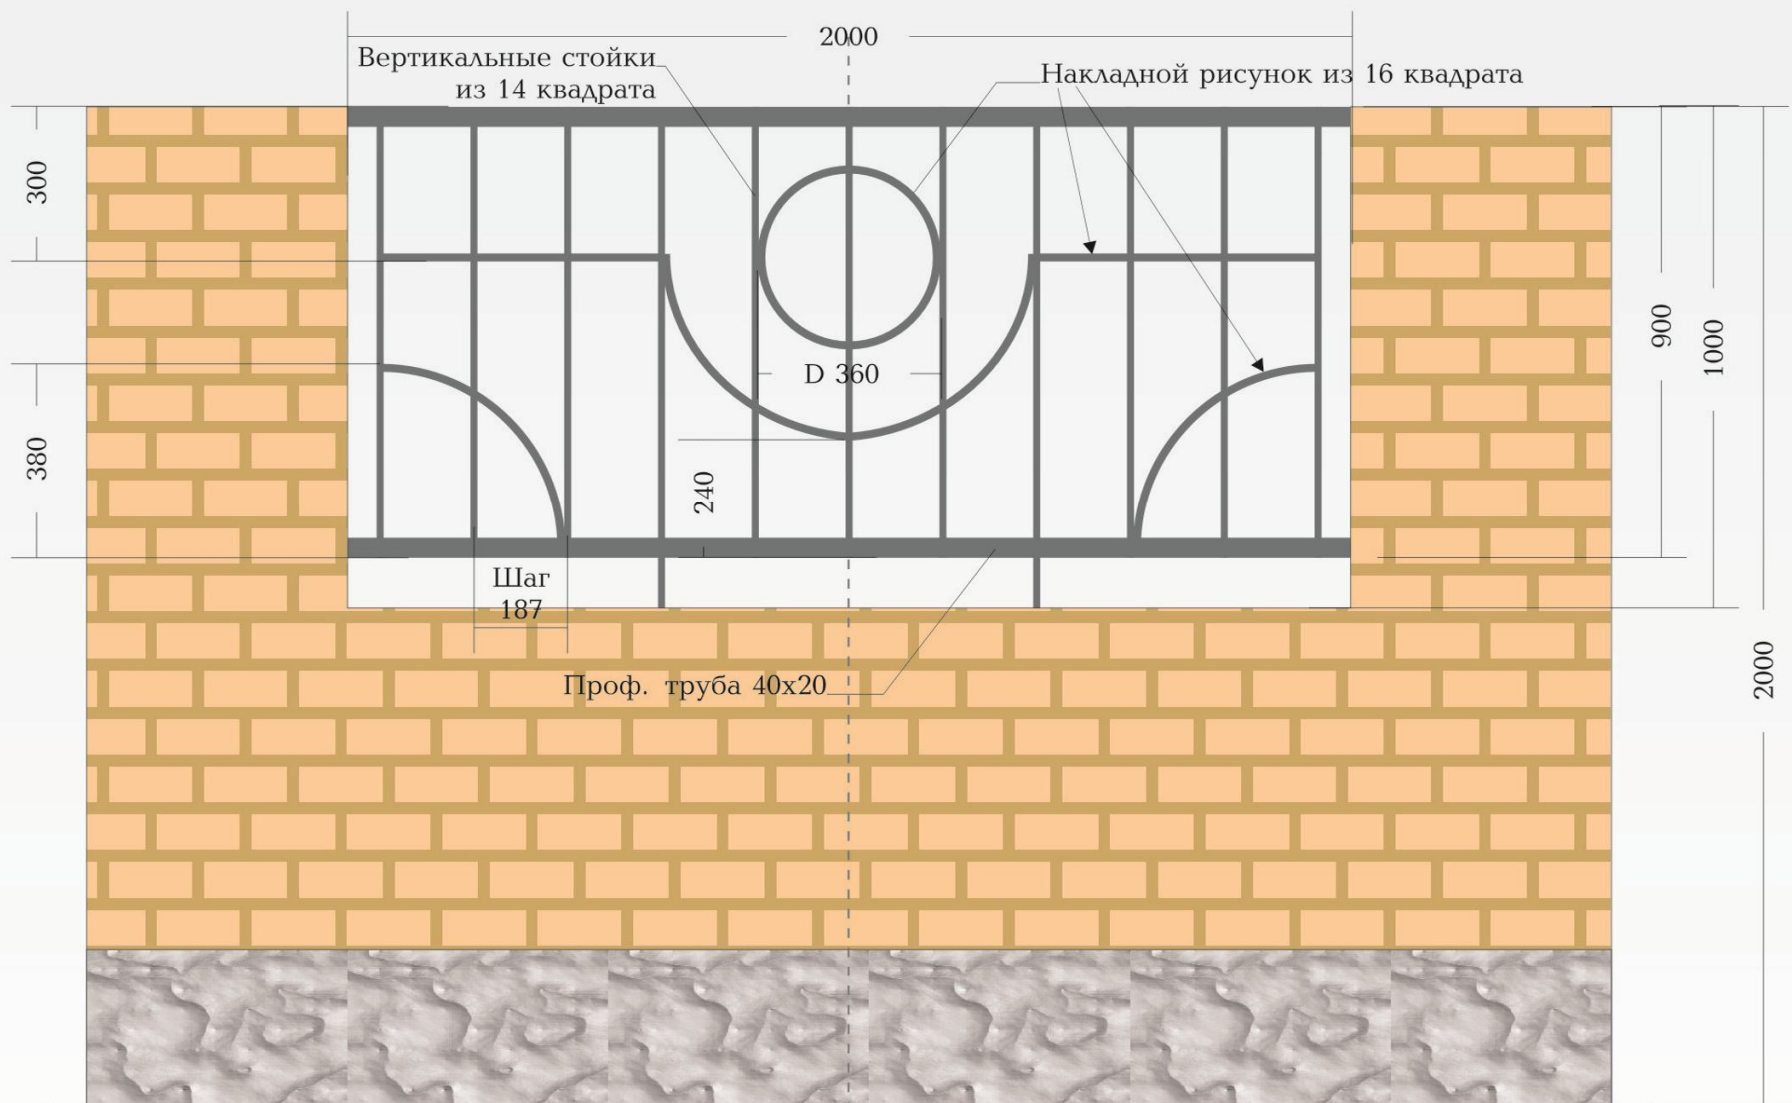

Ворота „Геометрия“ на ул. Гиляровского
Художник-дизайнер: Черная С.В.

ФРИЗЫ

ОГРАЖДАЮЩИЕ КОНСТРУКЦИИ

ФРИЗЫ

ОГРАЖДАЮЩИЕ КОНСТРУКЦИИ

Фриз „Ампир“ над калиткой и воротами на ул. Динамо
Художник-дизайнер: Черная С.В.