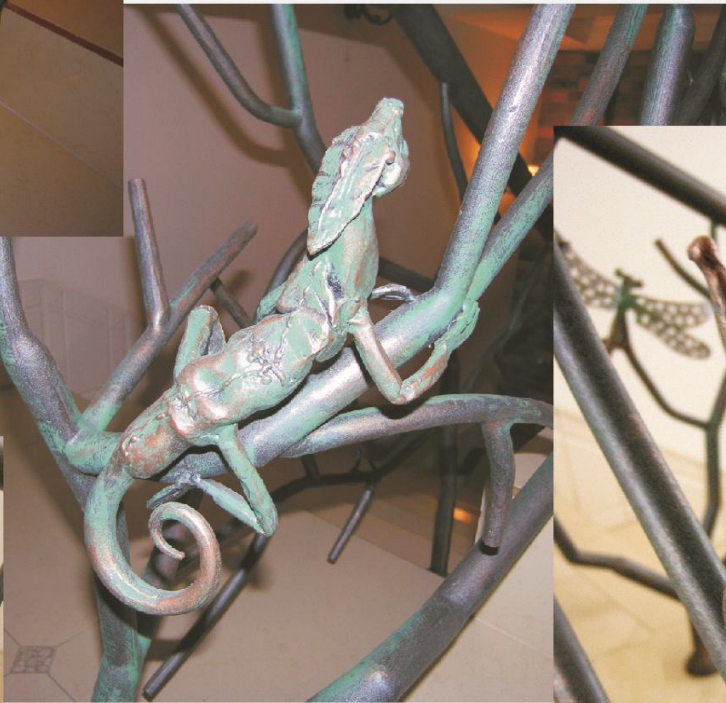

ВЫСТАВОЧНОЕ ОБОРУДОВАНИЕ

ОГРАЖДАЮЩИЕ КОНСТРУКЦИИ

**Выставка „Фасад“ - Днепропетровск март 2006г.
- беседка „Турнирная“
Художник-дизайнер: Безручко А.Н.**

БАЛКОНЫ

Балконное ограждение на ул. Красной
Художник-дизайнер: Панфилов Г.А.

БАЛКОНЫ

ОГРАЖДАЮЩИЕ КОНСТРУКЦИИ

Балконное ограждение „Виноградная лоза“
Художник-дизайнер: Панфилов Г.А.

БАЛКОНЫ

Перспектива
Балконное ограждение

ЛЕСТНИЦЫ

ОГРАЖДАЮЩИЕ КОНСТРУКЦИИ

Внутреннее лестничное ограждение „Ажур“
Художник-дизайнер: Панфилов Г.А.

ЛЕСТНИЦЫ

Внутреннее лестничное ограждение „Зоопарк“
Художник-дизайнер: Панфилов Г.А.

ЛЕСТНИЦЫ

ОГРАЖДАЮЩИЕ КОНСТРУКЦИИ

Детали внутреннего лестничного ограждения „Зоопарк“
Художник-дизайнер: Панфилов Г.А.

Дизайнер Черная С.В.