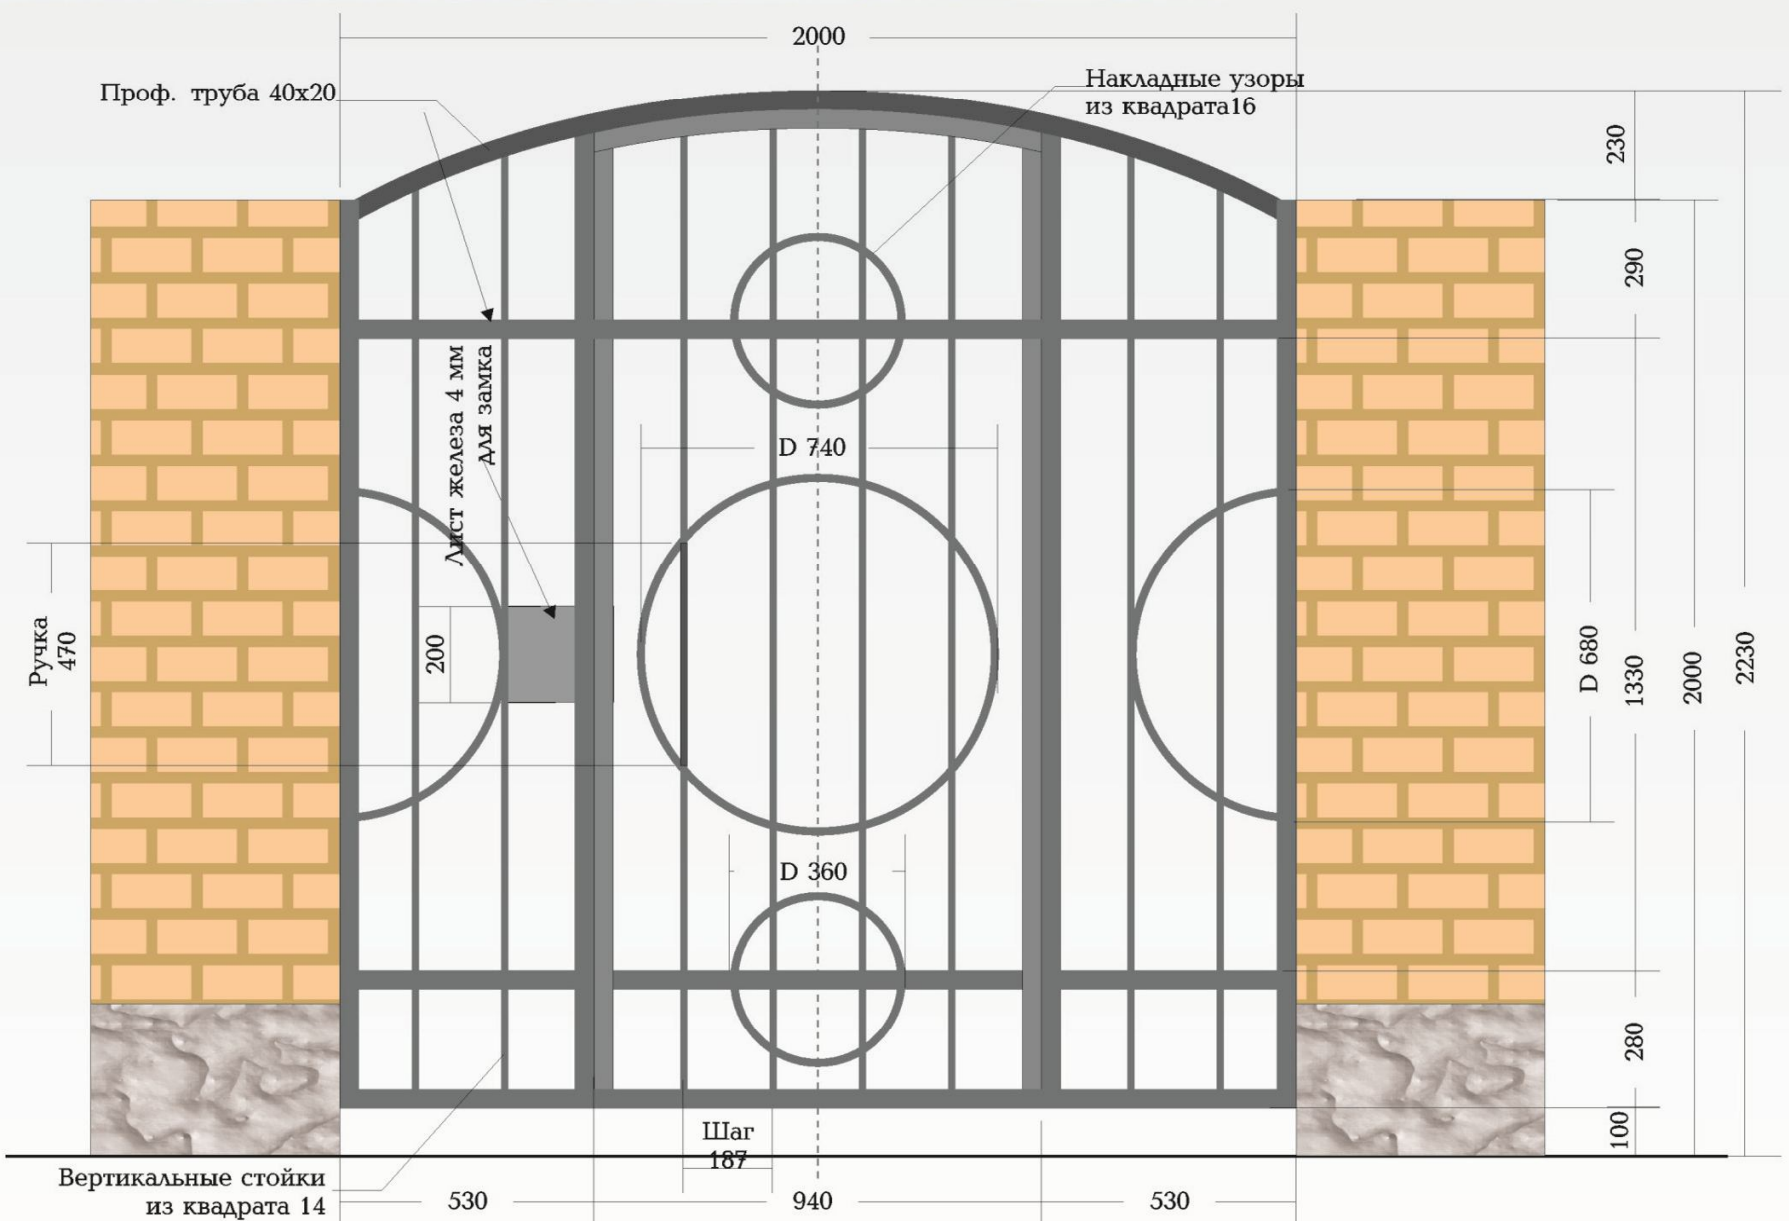

ОГРАЖДАЮЩИЕ КОНСТРУКЦИИ

Калитка „Геометрия“ на ул. Гиляровского
Художник-дизайнер: Черная С.В.