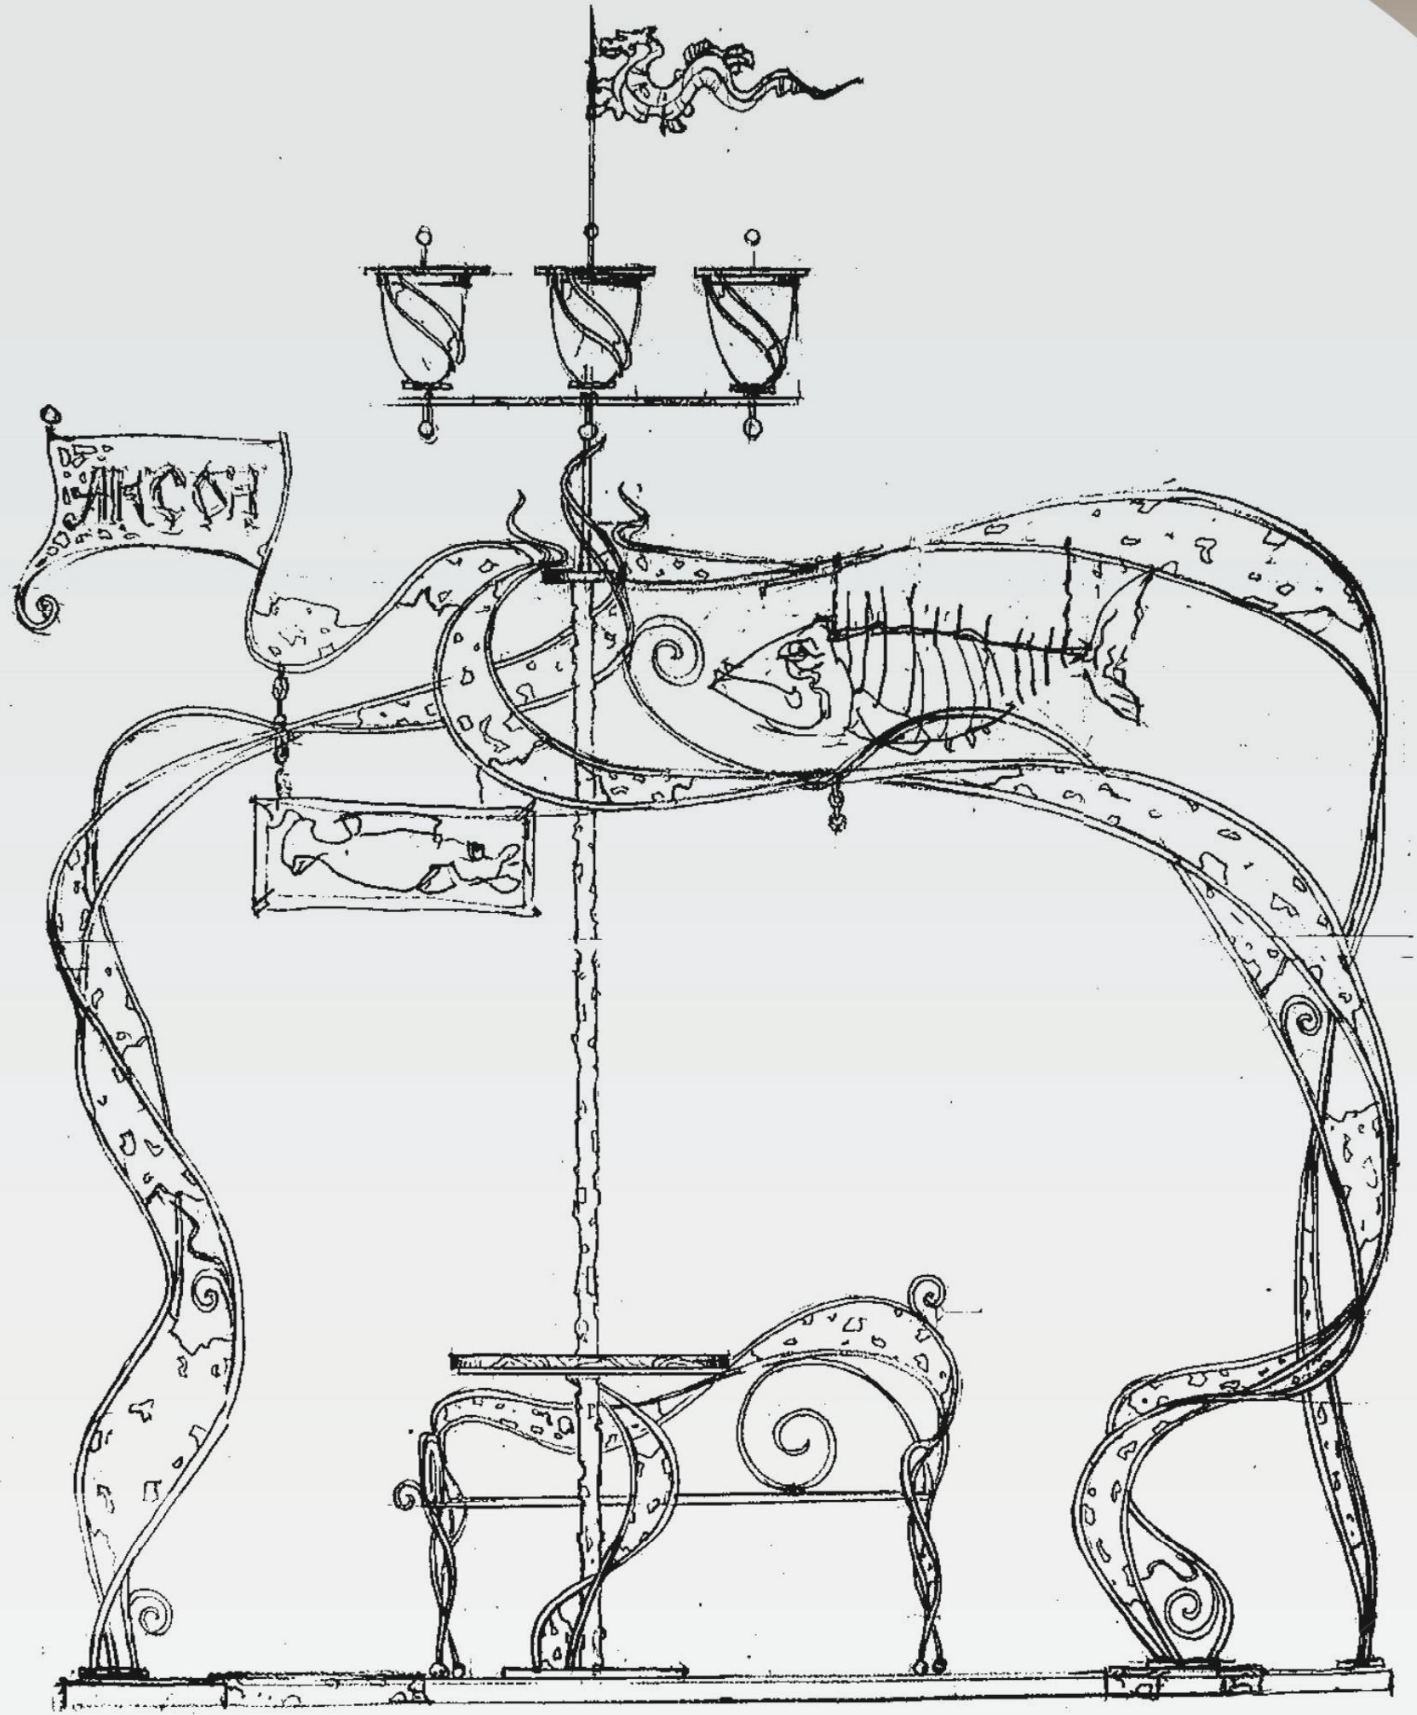

ВЫСТАВОЧНОЕ ОБОРУДОВАНИЕ

ОГРАЖДАЮЩІЕ КОНСТРУКЦІИ

Выставка „Экспо Плаза“- Киев сентябрь 2005г.
- беседка „Медуза“
Художник-дизайнер: Безручко А.Н.

ВЫСТАВОЧНОЕ ОБОРУДОВАНИЕ

ОГРАЖДАЮЩИЕ КОНСТРУКЦИИ

Дерматон сетки
на выставку.
Фасад
"

Угелок 20x20
Ø - 12
Полоса -

25.02.04

ВЫСТАВОЧНОЕ ОБОРУДОВАНИЕ

ОГРАЖДАЮЩІЕ КОНСТРУКЦІИ

Выставка „Фасад” - Днепропетровск октябрь 2004г.
- беседка „Аксон”
Художник-дизайнер: Безручко А.Н.

ВЫСТАВОЧНОЕ ОБОРУДОВАНИЕ