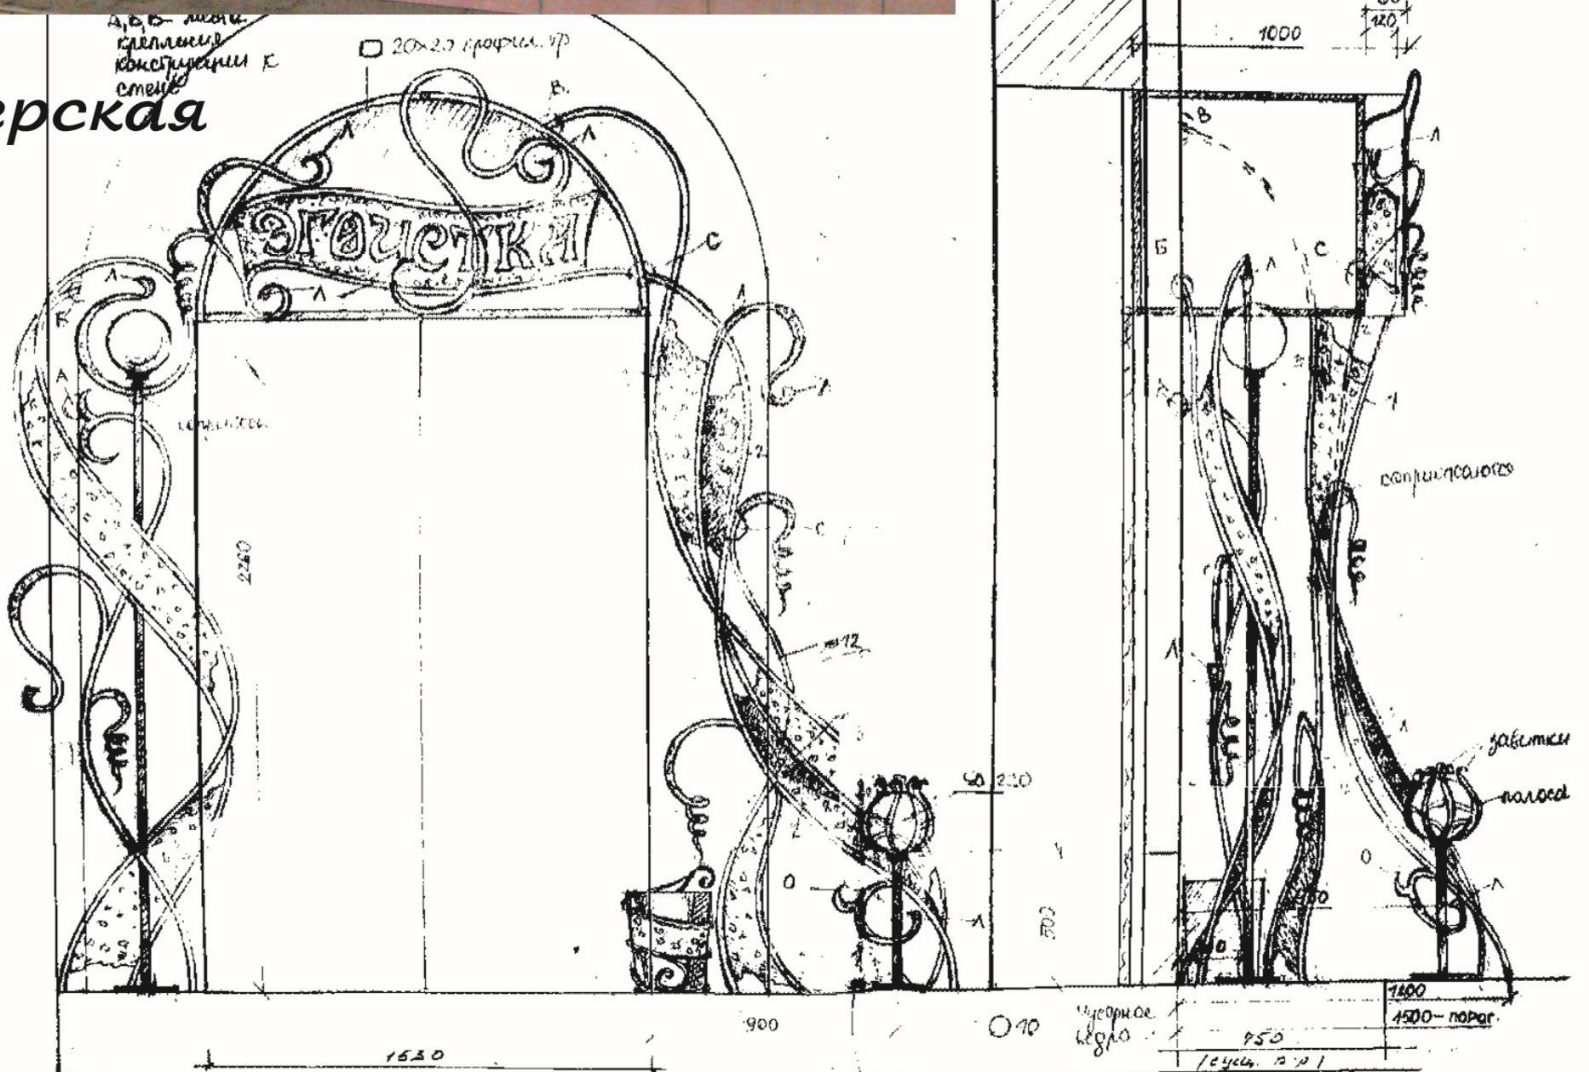

ОФОРМЛЕНИЕ КРЫЛЬЦА

ОГРАЖДАЮЩИЕ КОНСТРУКЦИИ