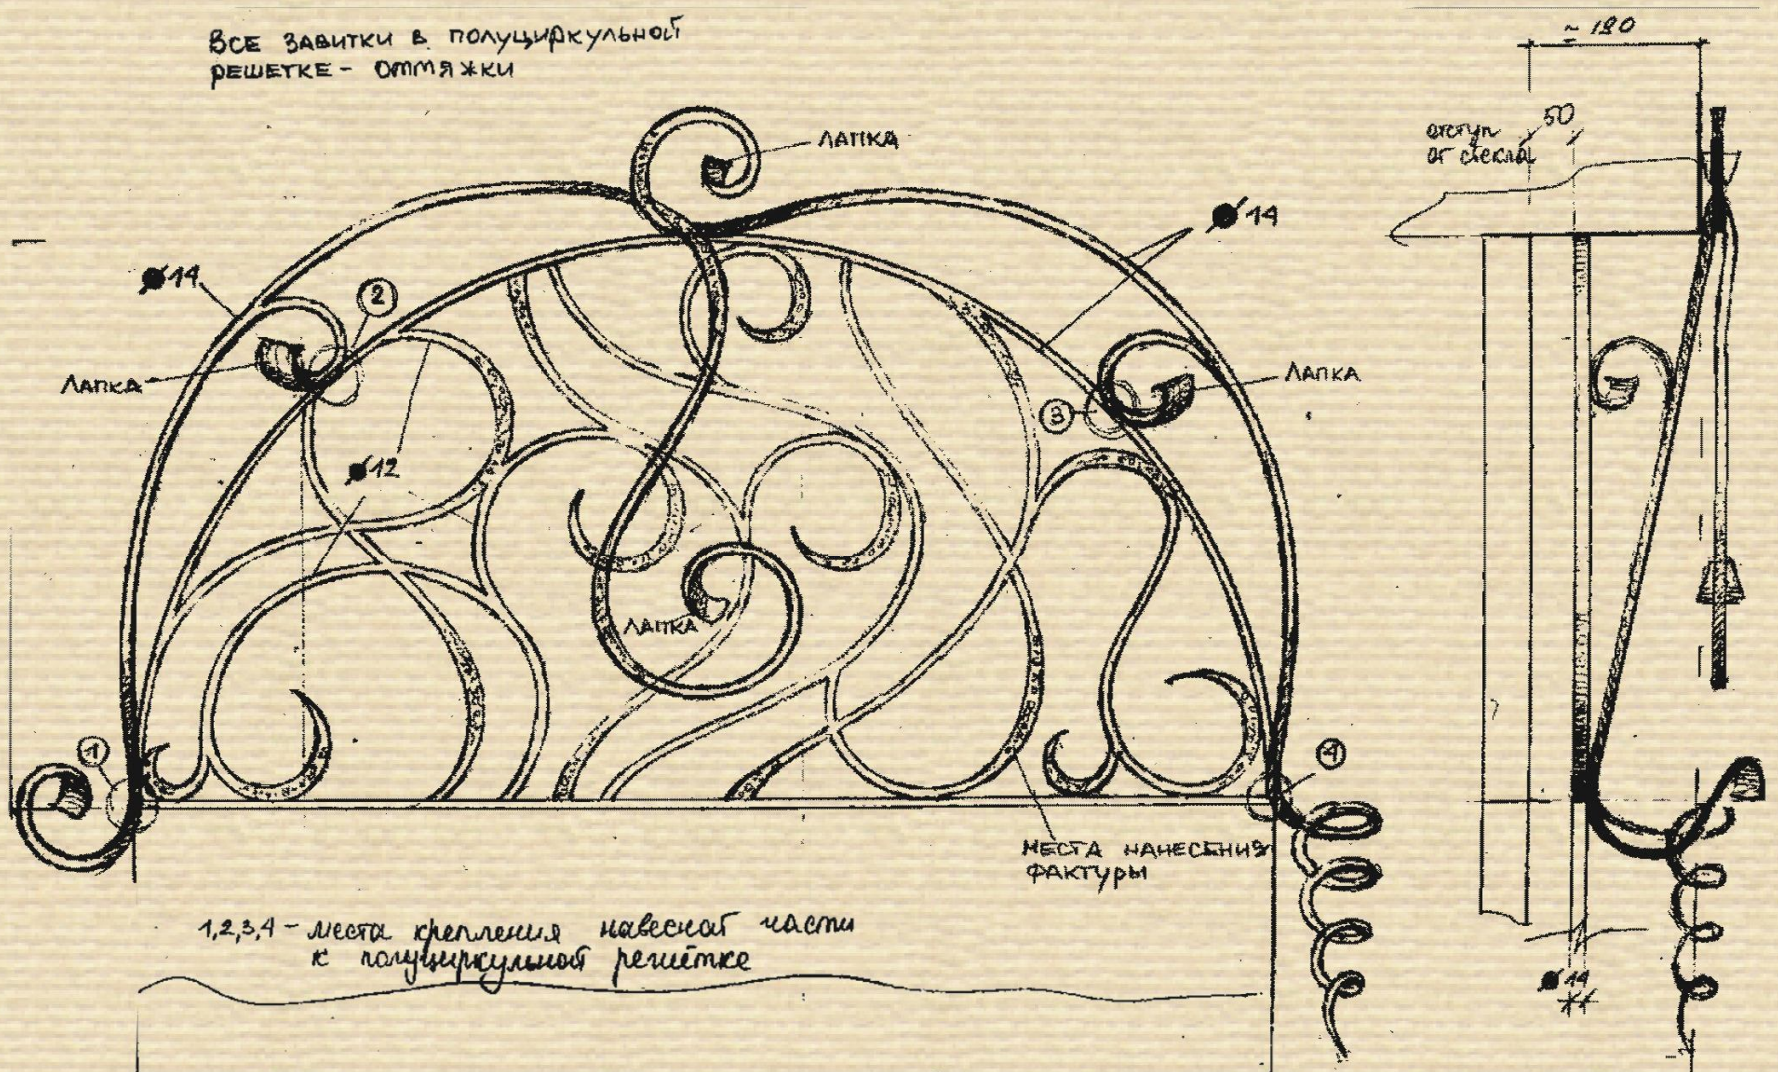

Оконная решетка парикмахерской "Эгоистка"
Художник-дизайнер: Черная С.В.