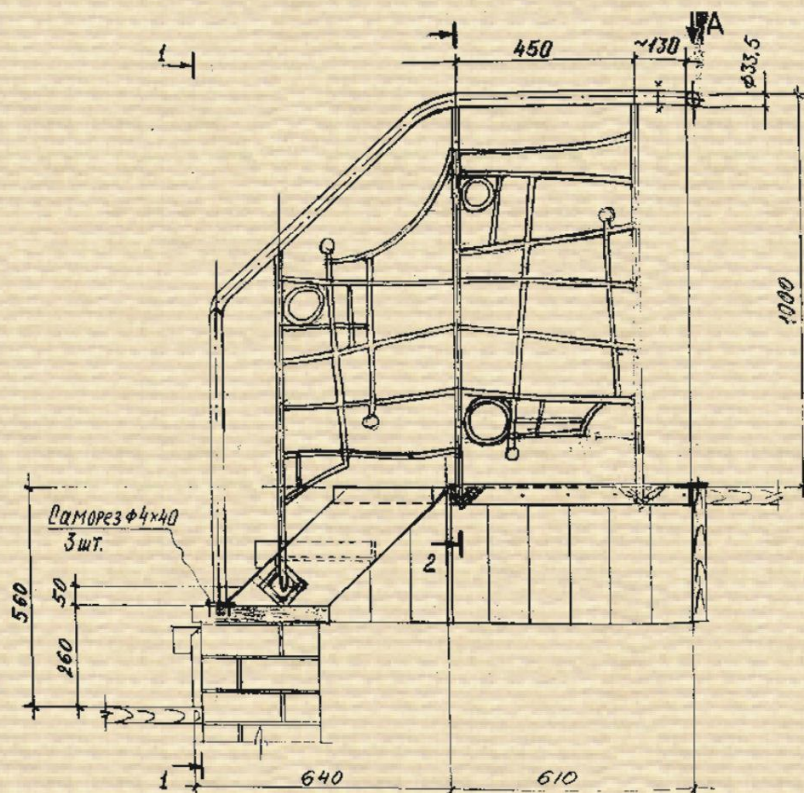

Внутреннее лестничное ограждение со вставками из цветных стекол
Художник-дизайнер: Безручко А.Ф.

МЕТАЛ:

Ø: 12
Ø: 8
ЛСТ 2 ~ 3

ФАКТУРА:
РАЗНАЯ

КРАСКА: Основы Черная
ПАТИНА - МЕДЬ
ПАТИНА - СЕРЕБРО

2 апреля

1800 ~ 1700