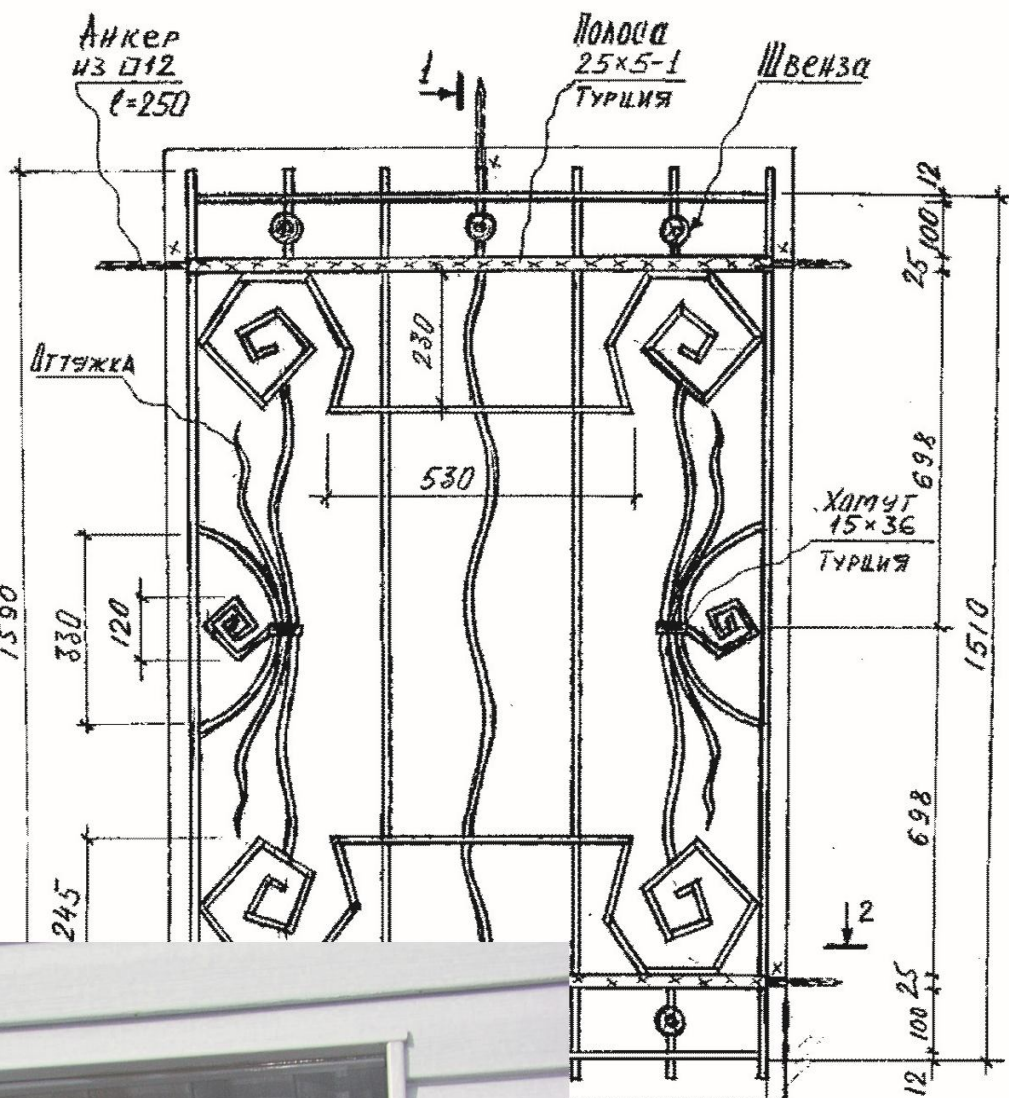

ОКОННЫЕ РЕШЕТКИ

ОГРАЖДАЮЩИЕ КОНСТРУКЦИИ

Оконная решетка на ул. Димитрово
Художник-дизайнер: Безручко А.Н.