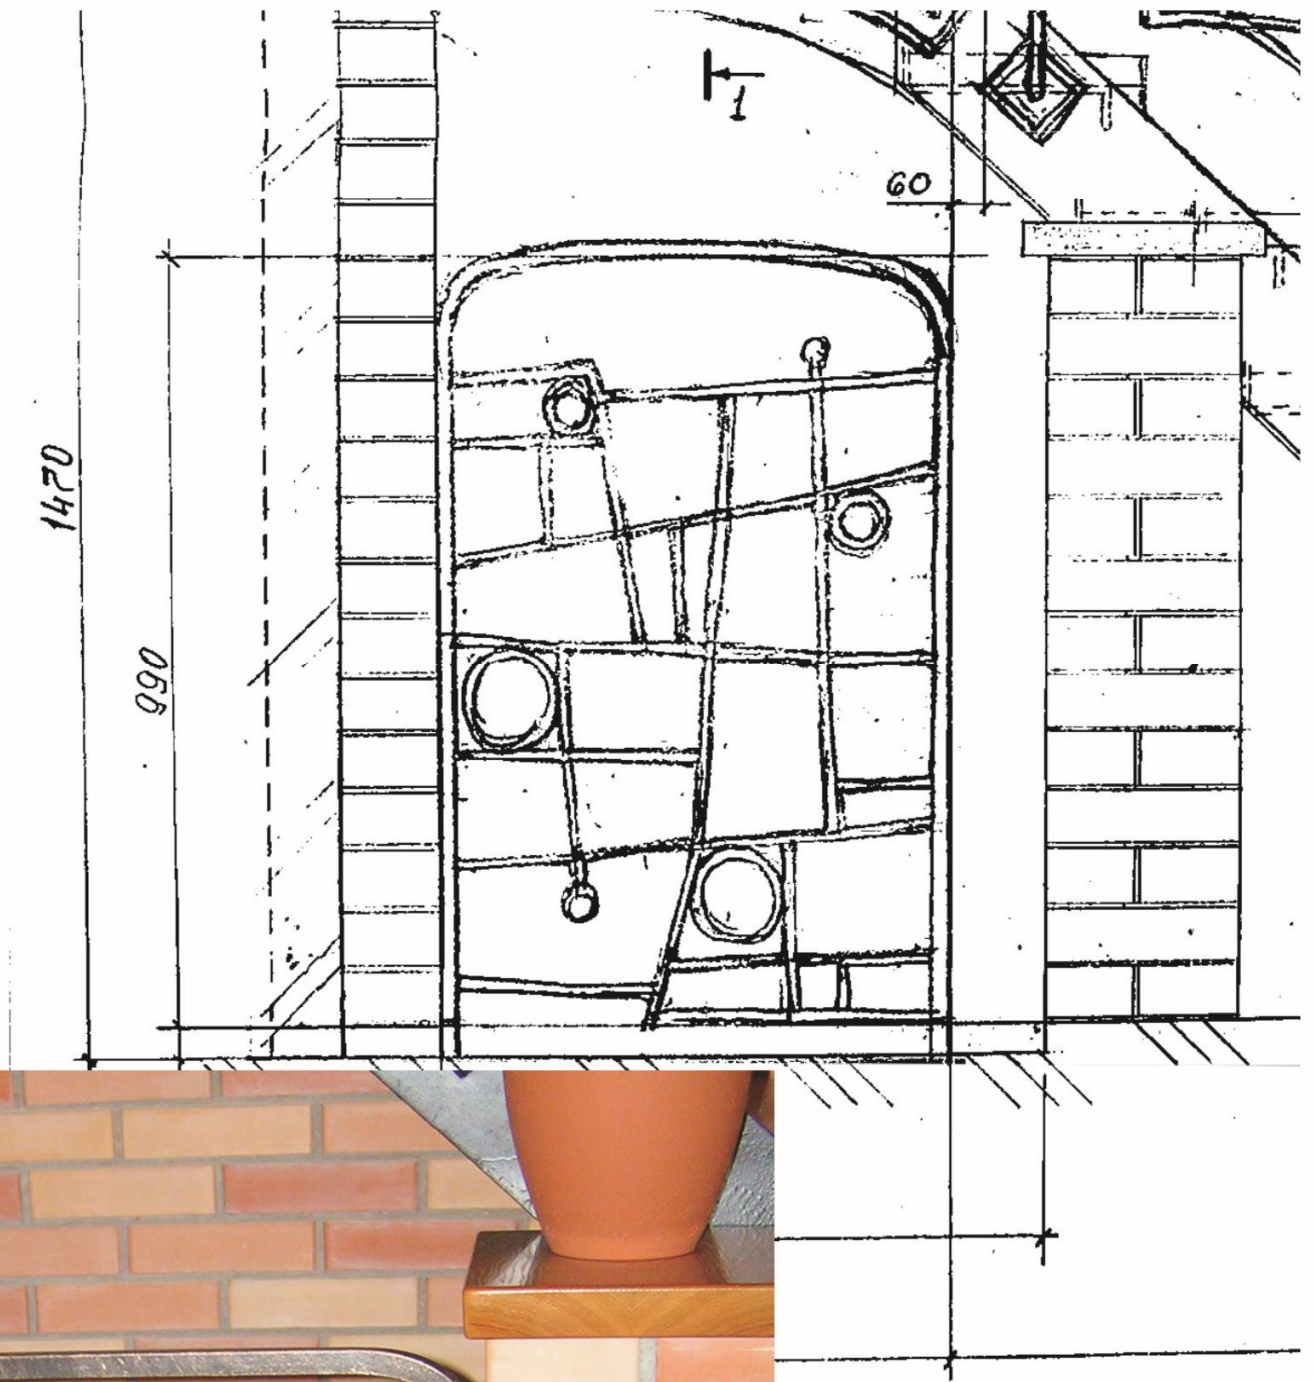

*Балконное ограждение на ул. Фучика
Художник-дизайнер: Черная С.В.*

*Балконное ограждение
на ул. Комсомольской
Художник-дизайнер: Черная С.В.*

БАЛКОННОЕ ОГРАЖДЕНИЕ

ОБЩИЙ ВИД.
(ПЕРСПЕКТИВА)

Дверца со вставками из цветных стекол
Художник-дизайнер: Безручко А.Ф.

Внутреннее лестничное ограждение со вставками из цветных стекол
Художник-дизайнер: Безручко А.Ф.

МЕТАЛ:

Ø: 12
Ø: 8
ЛСТ 2 ~ 3

ФАКТУРА:
РАЗНАЯ

КРАСКА: Основы Черная
ПАТИНА - МЕДЬ
ПАТИНА - СЕРЕБРО

2 апреля

1800 ~ 1700