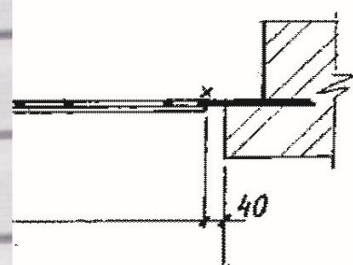

ОКОННЫЕ РЕШЕТКИ

ОГРАЖДАЮЩИЕ КОНСТРУКЦИИ

Оконная решетка на ул. Димитрово
Художник-дизайнер: Безручко А.Н.