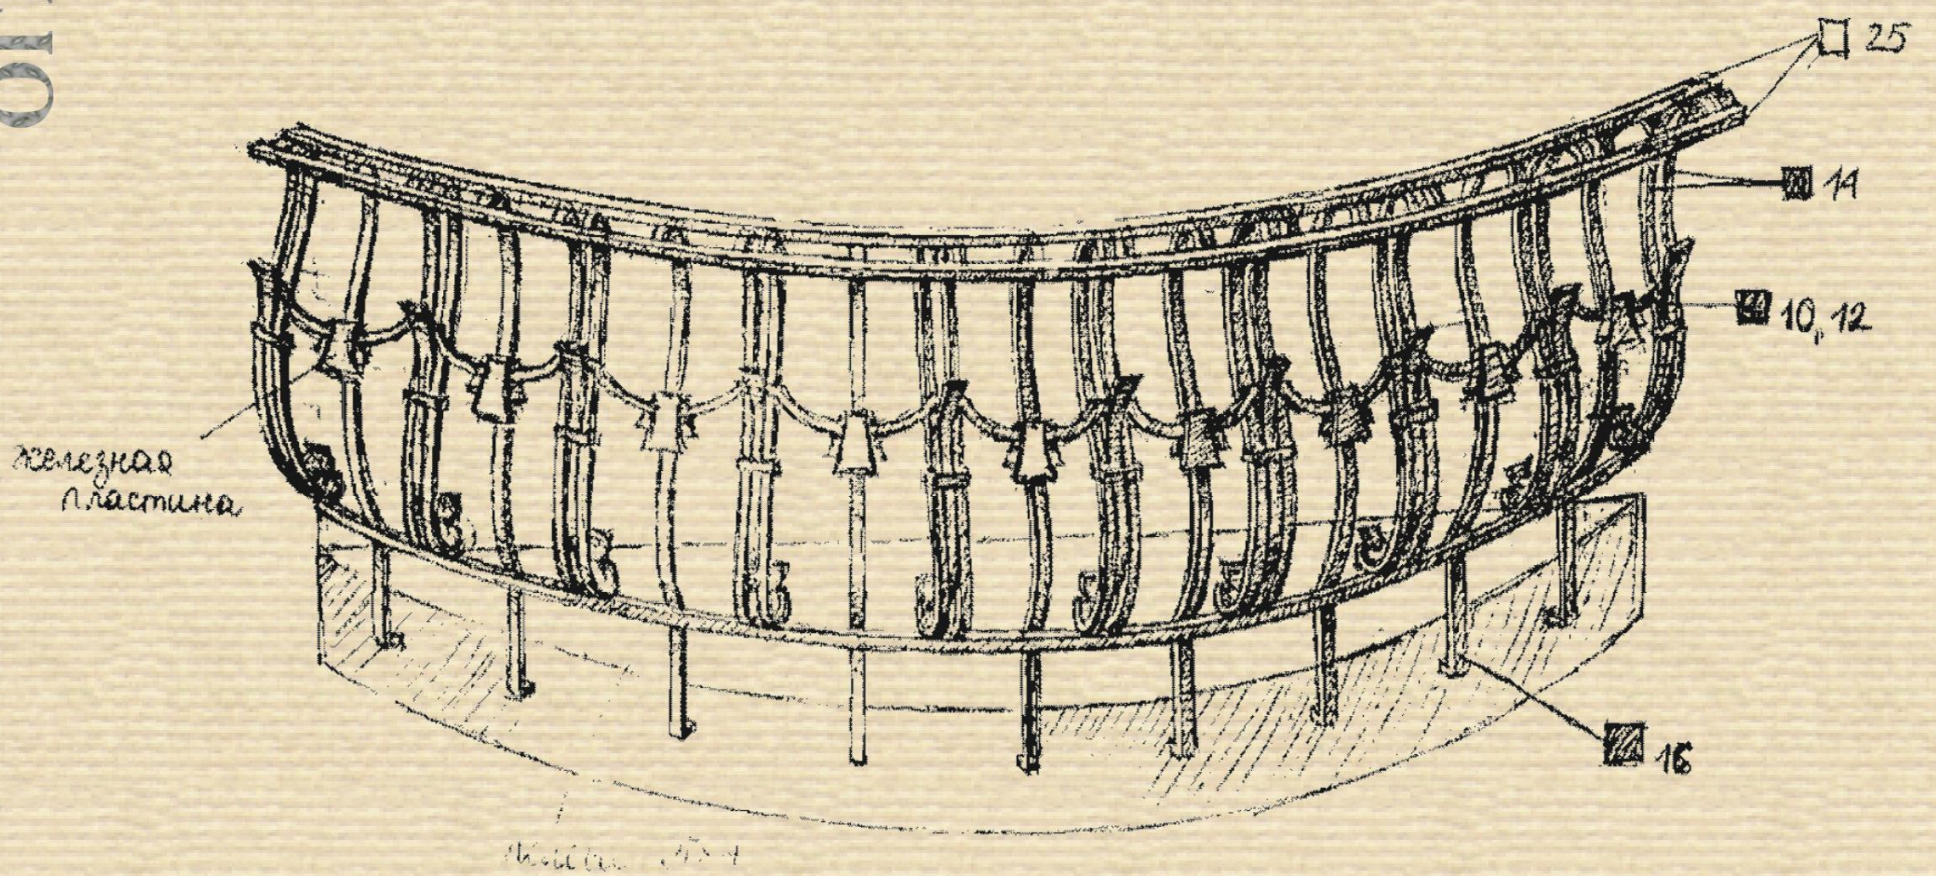

Балконное ограждение
Художник-дизайнер: Черная С.В.

БАЛКОННОЕ
ОГРАЖДЕНИЕ

ВАР 2.

Перспектива