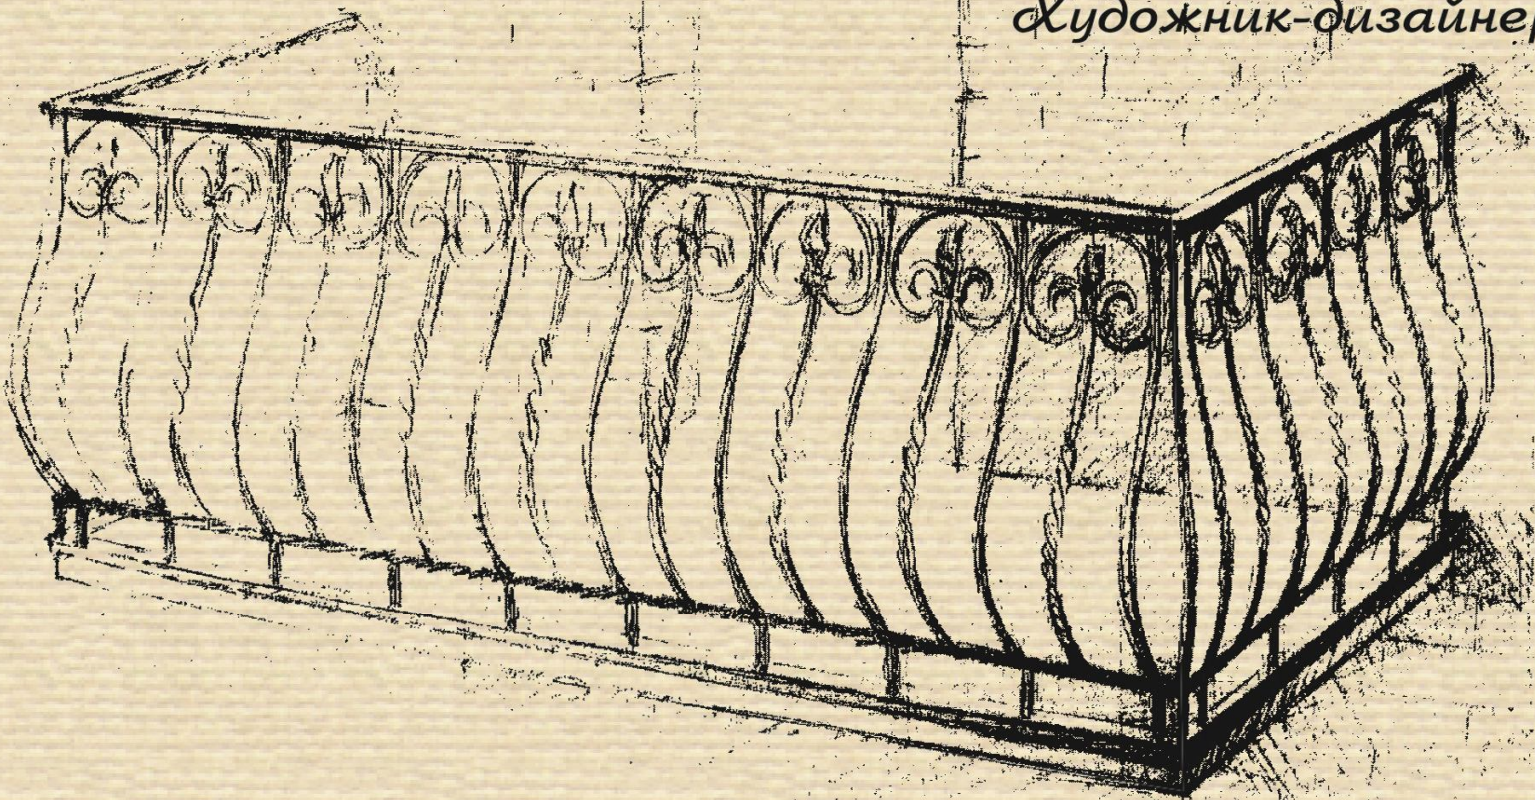

БАЛКОННОЕ ОГРАЖДЕНИЕ