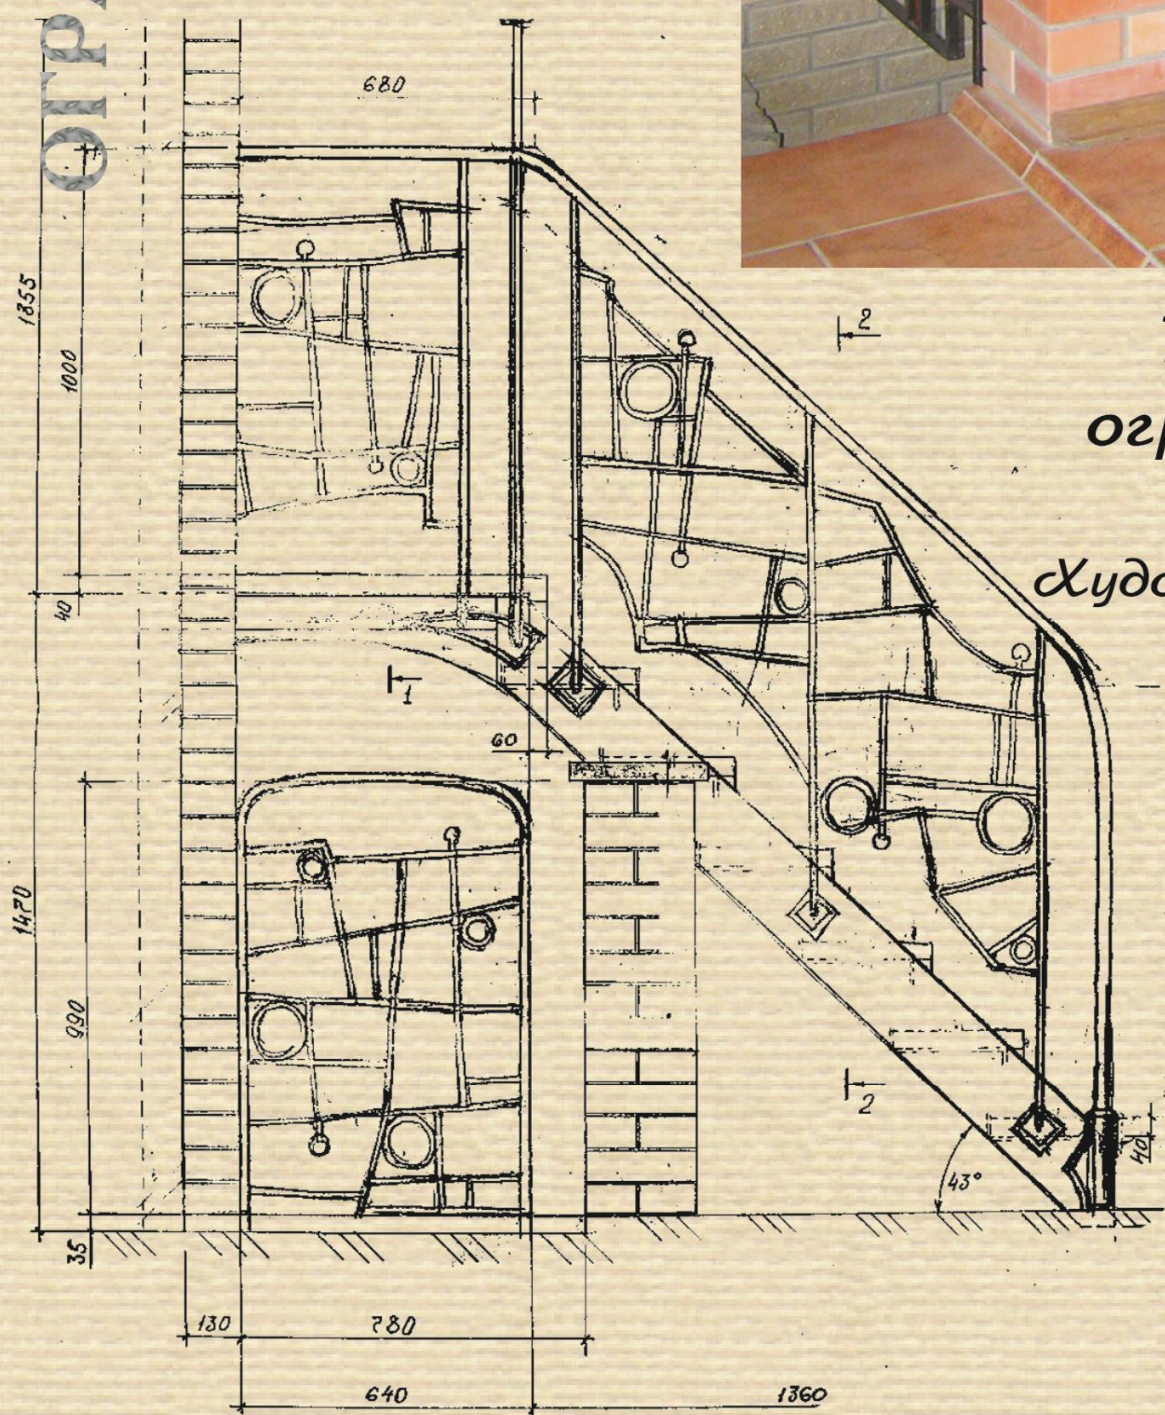

Внутреннее лестничное ограждение со вставками из цветных стекол
Художник-дизайнер: Безручко А.Ф.

МЕТАЛ:

Ø: 12
Ø: 8
ЛСТ 2 ~ 3

ФАКТУРА:
РАЗНАЯ

КРАСКА: Основы Черная
ПАТИНА - МЕДЬ
ПАТИНА - СЕРЕБРО

2 апреля

1800 ~ 1700